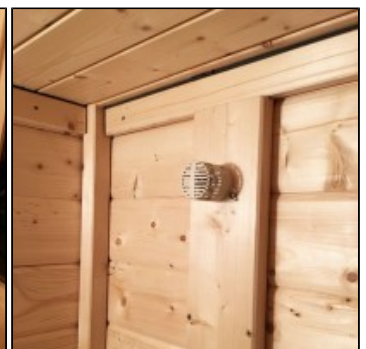

Hinweis: Der elektrische Anschluss der Sauna sollte nur durch einen zugelassenen Elektro-Fachmann erfolgen. Auf alle Holzteile gewähren wir Ihnen 5 Jahre Garantie, auf alle Saunaöfen und Elektronikteile erhalten Sie 2 Jahre Garantie.

Das neue Karibu Saunahaus Skrollan mit gedämmter isolierter Flügeltür & einem Echtglasfenster

Die kleine Flachdach Gartensauna Skrollan 1 ist eine typische Massivholzsauna für den Außenbereich mit einer äußerst robusten **Wandstärke von 38 mm** und durch das Wandaußenmaß von 337 x 196 cm die perfekte Lösung für besondere Platzverhältnisse in Ihrem Garten. Gerne [vermitteln wir Ihnen einen professionellen Montageservice](#) und helfen Ihnen auch bei Sonderwünschen (zum Beispiel Fundamentarbeiten, Anstrich o. ä.) weiter. Bitte verwenden Sie hierzu kostenlos und unverbindlich folgendes [Anfrageformular](#). Die kleine und günstige Gartensauna Skrollan 1 vom Marken-Hersteller Karibu können Sie jederzeit in unserem günstigen Karibu Massivholzsauna Online Shop mit zuverlässigem Versand online kaufen und dabei sparen.