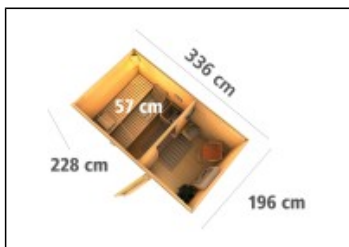

Hinweis: Der elektrische Anschluss der Sauna sollte nur durch einen zugelassenen Elektro-Fachmann erfolgen. Auf alle Holzteile gewähren wir Ihnen 5 Jahre Garantie, auf alle Saunaöfen und Elektronikteile erhalten Sie 2 Jahre Garantie.

Das neue Karibu Saunahaus Skrollan mit gedämmter isolierter Flügeltür & einem Echtglasfenster

Die kleine Flachdach Gartensauna Skrollan 1 ist eine typische Massivholzsauna für den Außenbereich mit einer äußerst robusten **Wandstärke von 38 mm** und durch das Wandaußenmaß von 337 x 196 cm die perfekte Lösung für besondere Platzverhältnisse in Ihrem Garten. Gerne [vermitteln wir Ihnen einen professionellen Montageservice](#) und helfen Ihnen auch bei Sonderwünschen (zum Beispiel Fundamentarbeiten, Anstrich o. ä.) weiter. Bitte verwenden Sie hierzu kostenlos und unverbindlich folgendes [Anfrageformular](#). Die kleine und günstige Gartensauna Skrollan 1 vom Marken-Hersteller Karibu können Sie jederzeit in unserem günstigen Karibu Massivholzsauna Online Shop mit zuverlässigem Versand online kaufen und dabei sparen.