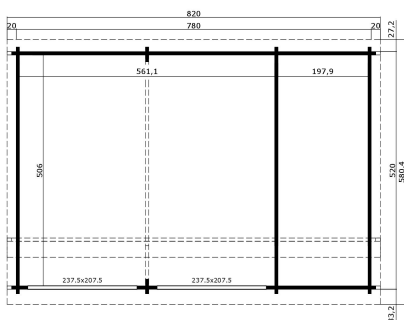

70  
mm

8

19

★ ★ ★  
GUARANTEE  
5  
YEARS

**VERPACKUNG: 5 PALETTE(N)**

	600 x 114 x 78 cm 1900 kg
	540 x 114 x 74 cm 1600 kg
	200 x 114 x 35 cm 150 kg
	258 x 18 x 223 cm 145 kg
	258 x 18 x 223 cm 145 kg

EAN 4743329239985

**DIMENSIONEN**

Fläche	38.76 m <sup>2</sup>
Dachabmessungen	8.20 x 5.80 m
Rauminhalt m <sup>3</sup>	≈ 108.59 m <sup>3</sup>
Seitenwandhöhe	≈ 2.31 m
Firsthöhe	≈ 3.29 m
Vordach	≈ 33 cm

**FENSTER & TÜR**

1 x Einzeltür (2+*)	82.7 x 193.3 cm
2 x Holztor	237.5 x 207.5 cm
3 x feststehendes Einzelfenster (2+*)	150.0 x 51.0 cm

\*2+: 2+

**DACH UND FUSSBODEN**

Dachbretter	18x90 mm
Dachfläche	52.16 m <sup>2</sup>
Dachwinkel	≈ 9/13 °

\*Optional Dacheindeckung