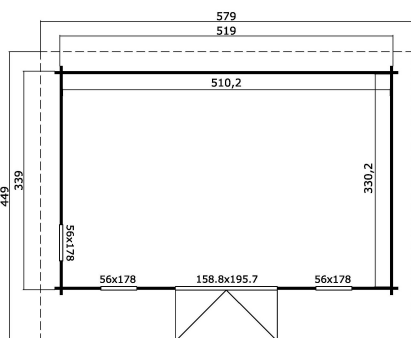

44 mm

3

0

VERPACKUNG: 1 PALETTE(N)

630 x 118 x 66 cm
1411 kg

EAN 4743329215866

DIMENSIONEN

Fläche	16.85 m ²
Dachabmessungen	4.49 x 5.79 m
Rauminhalt m ³	≈ 37.45 m ³
Seitenwandhöhe	≈ 2.11 m
Firsthöhe	≈ 2.34 m
Vordach	≈ 30 cm

FENSTER & TÜR

1 x Doppeltür (DGP+*)	158.8 x 195.7 cm
2 x Einzelfenster öffnet nach innen (DGP+*)	56.0 x 178.0 cm
1 x Einzelfenster öffnet nach innen (DGP+*)	56.0 x 178.0 cm

*DGP+: Premium+ mit Isolierverglasung

DACH UND FUSSBODEN

Dachbretter	18x90 mm
Fussbodenbretter	18x90 mm
Dachfläche	26.06 m ²
Dachwinkel	≈ 3.9 °
Imprägnierte Unterkonstruktion	45x70 mm

*Optional Dacheindeckung