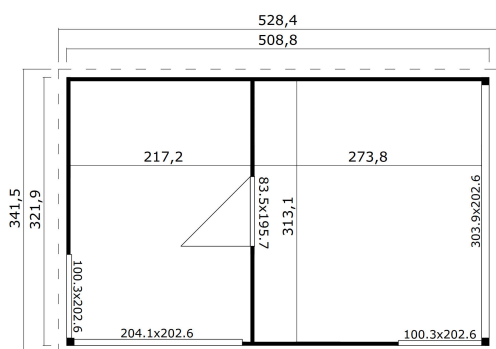

44 mm

0

0

VERPACKUNG: 2 PALETTE(N)

630 x 118 x 63 cm
1230 kg

245 x 118 x 41 cm
420 kg

EAN 4743329231866

DIMENSIONEN

Fläche	15.67 m ²
Dachabmessungen	3.42 x 5.29 m
Rauminhalt m ³	≈ 36.17 m ³
Seitenwandhöhe	≈ 2.22 m
Firsthöhe	≈ 2.39 m
Vordach	≈ 10 cm

FENSTER & TÜR

1 x Schiebetür	303.9 x 202.6 cm
1 x Schiebetür	204.1 x 202.6 cm
1 x Einzeltür	83.5 x 195.7 cm
2 x feststehendes Einzelfenster	100.3 x 202.6 cm

DACH UND FUSSBODEN

Dachbretter	18x90 mm
Fussbodenbretter	18x90 mm
Dachfläche	17.18 m ²
Dachwinkel	≈ 1.9 °
Imprägnierte Unterkonstruktion	45x70 mm

*Optional Dacheindeckung