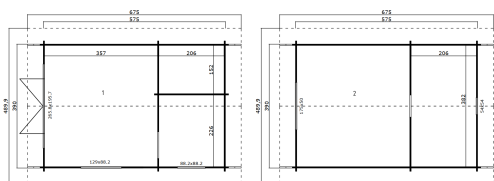

-  40 mm
-  4
-  0
-  **5 YEARS**

**VERPACKUNG: 2 PALETTE(N)**

-  630 x 118 x 100 cm  
2050 kg
-  202 x 118 x 53 cm  
300 kg

EAN 4743329232399

**DIMENSIONEN**

Fläche	21.66 m <sup>2</sup>
Dachabmessungen	4.90 x 6.75 m
Rauminhalt m <sup>3</sup>	≈ 61.11 m <sup>3</sup>
Seitenwandhöhe	≈ 2.34 m
Firsthöhe	≈ 3.31 m
Vordach	≈ 50 cm

**FENSTER & TÜR**

1 x Doppeltür mit Seitenteilen (DGP+*)	265.8 x 195.7 cm
1 x Einzeltür (DGP+*)	83.5 x 190.0 cm
1 x Doppelfenster öffnet nach innen (DGP+*)	129.0 x 88.2 cm
1 x Einzelfenster öffnet nach innen (DGP+*)	88.2 x 88.2 cm
1 x Doppelfenster öffnet nach innen (DGP+*)	54.0 x 54.0 cm
1 x feststehendes Einzelfenster (2+*)	150.0 x 51.0 cm

\*DGP+: Premium+ mit Isolierverglasung

\*2+: 2+

**DACH UND FUSSBODEN**

Dachbretter	18x90 mm
Fussbodenbretter	18x90 mm
Dachfläche	37.12 m <sup>2</sup>
Dachwinkel	≈ 27 °
Imprägnierte Unterkonstruktion	70x45 mm