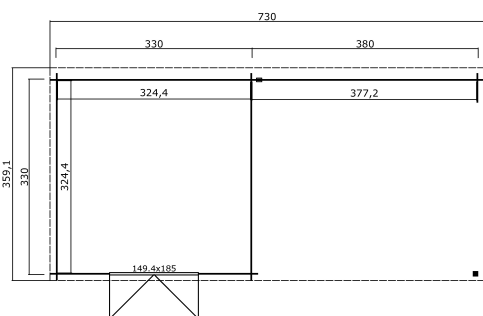

28  
mm

2

0

**VERPACKUNG: 1 PALETTE(N)**

440 x 118 x 60 cm  
933 kg

EAN 4743329248291

**DIMENSIONEN**

Fläche	22.85 m <sup>2</sup>
Dachabmessungen	7.30 x 3.59 m
Rauminhalt m <sup>3</sup>	≈ 48.19 m <sup>3</sup>
Seitenwandhöhe	≈ 2.00 m
Firsthöhe	≈ 2.22 m
Vordach	≈ 10 cm

**FENSTER & TÜR**

1 x Doppeltür (SGC*)	158.8 x 195.7 cm
----------------------	------------------

\*SGC: Classic mit Einwachverglasung

**DACH UND FUSSBODEN**

Dachbretter	15x90 mm
Dachfläche	26.50 m <sup>2</sup>
Dachwinkel	≈ 4 °