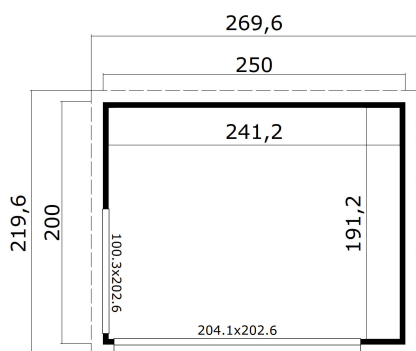

44
mm

0

0

VERPACKUNG: 2 PALETTE(N)

 250 x 118 x 60 cm
550 kg

 245 x 118 x 27 cm
138 kg

EAN 4743329233518

DIMENSIONEN

Fläche	4.61 m ²
Dachabmessungen	2.20 x 2.70 m
Rauminhalt m ³	≈ 10.65 m ³
Seitenwandhöhe	≈ 2.22 m
Firsthöhe	≈ 2.39 m
Vordach	≈ 10 cm

FENSTER & TÜR

1 x Schiebetür	204.1 x 202.6 cm
1 x feststehendes Einzelfenster	100.3 x 202.6 cm

DACH UND FUSSBODEN

Dachbretter	18x90 mm
Fussbodenbretter	18x90 mm
Dachfläche	5.40 m ²
Dachwinkel	≈ 3.1 °
Imprägnierte Unterkonstruktion	45x70 mm

*Optional Dacheindeckung