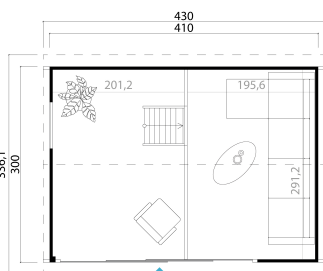

44  
mm

2

8

The mark of responsible forestry

**VERPACKUNG: 2 PALETTE(N)**

 440 x 118 x 90 cm  
1262 kg

 245 x 118 x 35 cm  
273 kg

EAN 4743329241483

**DIMENSIONEN**

Fläche	11.68 m <sup>2</sup>
Dachabmessungen	3.36 x 4.30 m
Rauminhalt m <sup>3</sup>	≈ 35.96 m <sup>3</sup>
Seitenwandhöhe	≈ 2.51 m
Firsthöhe	≈ 3.65 m
Vordach	≈ 10 cm

**FENSTER & TÜR**

1 x Schiebetür (DGAL*)	303.9 x 202.6 cm
1 x Einzelfenster öffnet nach innen (DGAL*)	60.0 x 183.2 cm

\*DGAL: null

**DACH UND FUSSBODEN**

Dachbretter	18x90 mm
Fussbodenbretter	18x90 mm
Dachfläche	18.49 m <sup>2</sup>
Dachwinkel	≈ 38.6 °
Imprägnierte Unterkonstruktion	45x70 mm

\*Optional Dacheindeckung