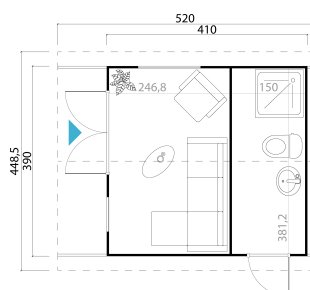

44  
mm

3

10

The mark of  
responsible forestry**VERPACKUNG: 2 PALETTE(N)**440 x 118 x 95 cm  
1282 kg200 x 118 x 45 cm  
276 kg

EAN 4743329241384

**DIMENSIONEN**

Fläche	15.29 m <sup>2</sup>
Dachabmessungen	4.48 x 5.20 m
Rauminhalt m <sup>3</sup>	≈ 42.72 m <sup>3</sup>
Seitenwandhöhe	≈ 2.28 m
Firsthöhe	≈ 3.31 m
Vordach	≈ 100 cm

**FENSTER & TÜR**

1 x Einzeltür (TP+*)	83.5 x 190.0 cm
1 x Doppeltür (DGAL*)	158.8 x 198.0 cm
1 x Einzelfenster öffnet nach innen (DGAL*)	60.0 x 183.2 cm
1 x Doppelfenster öffnet nach innen (DGAL*)	117.1 x 183.2 cm

\*DGAL: null

\*TP+: Premium+ Vollholz

**DACH UND FUSSBODEN**

Dachbretter	18x90 mm
Fussbodenbretter	18x90 mm
Dachfläche	26.52 m <sup>2</sup>
Dachwinkel	≈ 28.4 °
Imprägnierte Unterkonstruktion	45x70 mm

\*Optional Dacheindeckung