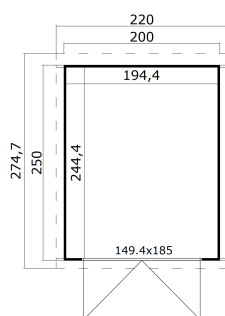

28
mm

1

0

VERPACKUNG: 1 PALETTE(N)

280 x 118 x 42 cm
363 kg

EAN 4743329220464

DIMENSIONEN

Fläche	4.75 m ²
Dachabmessungen	2.75 x 2.20 m
Rauminhalt m ³	≈ 9.75 m ³
Seitenwandhöhe	≈ 2.00 m
Firsthöhe	≈ 2.11 m
Vordach	≈ 10 cm

FENSTER & TÜR

1 x Doppeltür (MGA+28*) 149.4 x 185.0 cm

*MGA+28: Aktion 28mm Rahmen und Milchglas

DACH UND FUSSBODEN

Dachbretter	15x90 mm
Dachfläche	6.05 m ²
Dachwinkel	≈ 2.6 °

*Optional Dacheindeckung