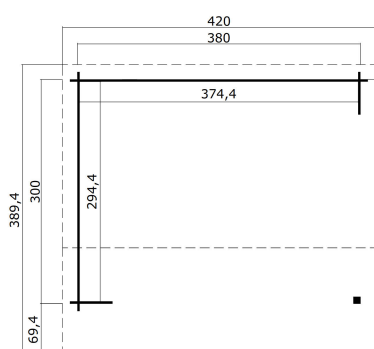

28
mm

2

7

VERPACKUNG: 1 PALETTE(N)

440 x 118 x 38 cm
505 kg

EAN 4743329229955

DIMENSIONEN

Fläche	11.02 m ²
Dachabmessungen	3.90 x 4.20 m
Rauminhalt m ³	≈ 28.59 m ³
Seitenwandhöhe	≈ 2.45 m
Firsthöhe	≈ 2.74 m
Vordach	≈ 20 cm

FENSTER & TÜR

DACH UND FUSSBODEN

Dachbretter	15x90 mm
Dachfläche	17.22 m ²
Dachwinkel	≈ 22;16 °

*Optional Dacheindeckung