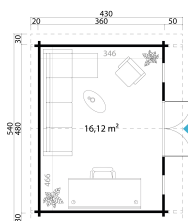

70
mm

3

9

5
YEARS**VERPACKUNG: 1 PALETTE(N)**600 x 114 x 93 cm
2040 kg

EAN 4743329201791

DIMENSIONEN

Fläche	16.12 m ²
Dachabmessungen	5.40 x 4.30 m
Rauminhalt m ³	≈ 40.09 m ³
Seitenwandhöhe	≈ 2.18 m
Firsthöhe	≈ 2.65 m
Vordach	≈ 50 cm

FENSTER & TÜR

1 x Doppeltür (2+*)	158.0 x 193.3 cm
2 x Einzelfenster öffnet nach innen (2+*)	55.2 x 172.9 cm
2 x Einzelfenster öffnet nach innen (2+*)	55.2 x 172.9 cm

*2+: 2+

DACH UND FUSSBODEN

Dachbretter	18x90 mm
Fussbodenbretter	18x90 mm
Dachfläche	23.68 m ²
Dachwinkel	≈ 11 °
Imprägnierte Unterkonstruktion	45x70 mm