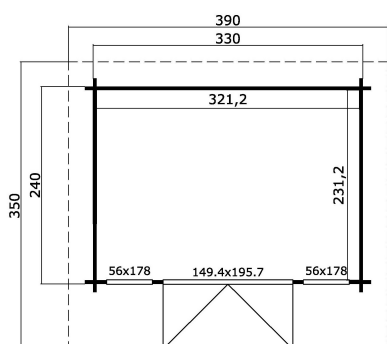

44
mm

2

0

VERPACKUNG: 1 PALETTE(N)

440 x 118 x 65 cm
886 kg

EAN 4743329216764

DIMENSIONEN

Fläche	7.43 m ²
Dachabmessungen	3.50 x 3.90 m
Rauminhalt m ³	≈ 16.51 m ³
Seitenwandhöhe	≈ 2.11 m
Firsthöhe	≈ 2.34 m
Vordach	≈ 30 cm

FENSTER & TÜR

1 x Doppeltür (DGP+*)	149.4 x 195.7 cm
1 x Einzelfenster öffnet nach innen (DGP+*)	56.0 x 178.0 cm
1 x Einzelfenster öffnet nach innen (DGP+*)	56.0 x 178.0 cm

*DGP+: Premium+ mit Isolierverglasung

DACH UND FUSSBODEN

Dachbretter	18x90 mm
Fussbodenbretter	18x90 mm
Dachfläche	13.71 m ²
Dachwinkel	≈ 5.5 °
Imprägnierte Unterkonstruktion	45x70 mm

*Optional Dacheindeckung