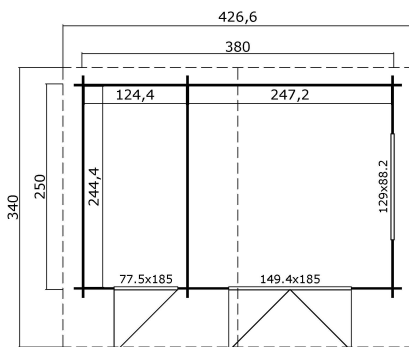

28
mm

2

6

VERPACKUNG: 1 PALETTE(N)

440 x 118 x 61 cm
750 kg

EAN 4743329246914

DIMENSIONEN

Fläche	9.15 m ²
Dachabmessungen	4.27 x 3.40 m
Rauminhalt m ³	≈ 20.6 m ³
Seitenwandhöhe	≈ 1.94 m
Firsthöhe	≈ 2.56 m
Vordach	≈ 70 cm

FENSTER & TÜR

1 x Doppeltür (SGA+28*)	149.4 x 185.0 cm
1 x Einzeltür (TA+28*)	77.5 x 185.0 cm
1 x Doppelfenster öffnet nach innen (SGA*)	129.0 x 88.2 cm

*SGA: Aktion mit Einfachverglasung

*SGA+28: Aktion mit Einfachverglasung und Rahmen 28mm

*TA+28: Aktion 28mm Rahmen Vollholz

DACH UND FUSSBODEN

Dachbretter	15x90 mm
Fussbodenbretter	15x90 mm
Dachfläche	15.30 m ²
Dachwinkel	≈ 19 °
Imprägnierte Unterkonstruktion	45x45 mm

*Optional Dacheindeckung