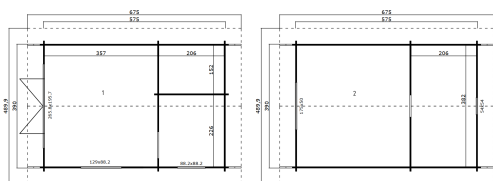

-  40 mm
-  4
-  10
-  **5 YEARS**

VERPACKUNG: 2 PALETTE(N)

-  630 x 118 x 100 cm
2050 kg
-  202 x 118 x 53 cm
300 kg

EAN 4743329232375

DIMENSIONEN

Fläche	21.66 m ²
Dachabmessungen	4.90 x 6.75 m
Rauminhalt m ³	≈ 61.11 m ³
Seitenwandhöhe	≈ 2.34 m
Firsthöhe	≈ 3.31 m
Vordach	≈ 50 cm

FENSTER & TÜR

1 x Doppeltür mit Seitenteilen (DGP+*)	265.8 x 195.7 cm
1 x Einzeltür (DGP+*)	83.5 x 190.0 cm
1 x Doppelfenster öffnet nach innen (DGP+*)	129.0 x 88.2 cm
1 x Einzelfenster öffnet nach innen (DGP+*)	88.2 x 88.2 cm
1 x Doppelfenster öffnet nach innen (DGP+*)	54.0 x 54.0 cm
1 x feststehendes Einzelfenster (2+*)	150.0 x 51.0 cm

*DGP+: Premium+ mit Isolierverglasung

*2+: 2+

DACH UND FUSSBODEN

Dachbretter	18x90 mm
Fussbodenbretter	18x90 mm
Dachfläche	37.12 m ²
Dachwinkel	≈ 27 °
Imprägnierte Unterkonstruktion	70x45 mm

*Optional Dacheindeckung