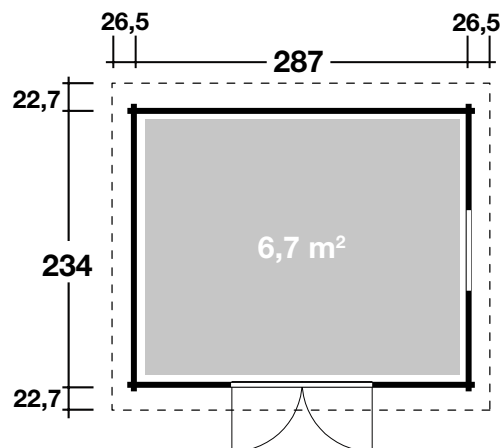

Weitere Informationen finden Sie unter: www.finnhaus.de oder im aktuellen Katalog.
Technische Änderungen, Druckfehler und Irrtümer vorbehalten.