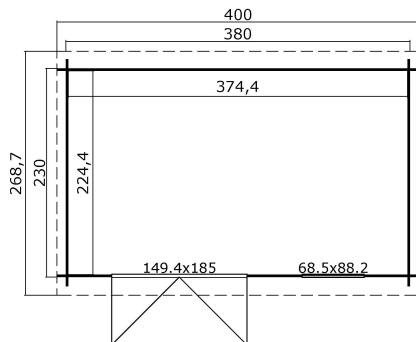

28  
mm

1

0

VERPACKUNG: 1 PALETTE(N)

440 x 118 x 42 cm  
534 kg

EAN 4743329245795

## DIMENSIONEN

Fläche	8.40 m <sup>2</sup>
Dachabmessungen	2.69 x 4.00 m
Rauminhalt m <sup>3</sup>	≈ 16.76 m <sup>3</sup>
Seitenwandhöhe	≈ 1.88 m
Firsthöhe	≈ 2.11 m
Vordach	≈ 10 cm

## FENSTER &amp; TÜR

1 x Doppeltür (SGA+28*)	149.4 x 185.0 cm
1 x Einzelfenster öffnet nach innen (SGA*)	68.5 x 88.2 cm

\*SGA: Aktion mit Einfachverglasung

\*SGA+28: Aktion mit Einfachverglasung und Rahmen 28mm

## DACH UND FUSSBODEN

Dachbretter	15x90 mm
Dachfläche	10.80 m <sup>2</sup>
Dachwinkel	≈ 5.7 °

\*Optional Dacheindeckung