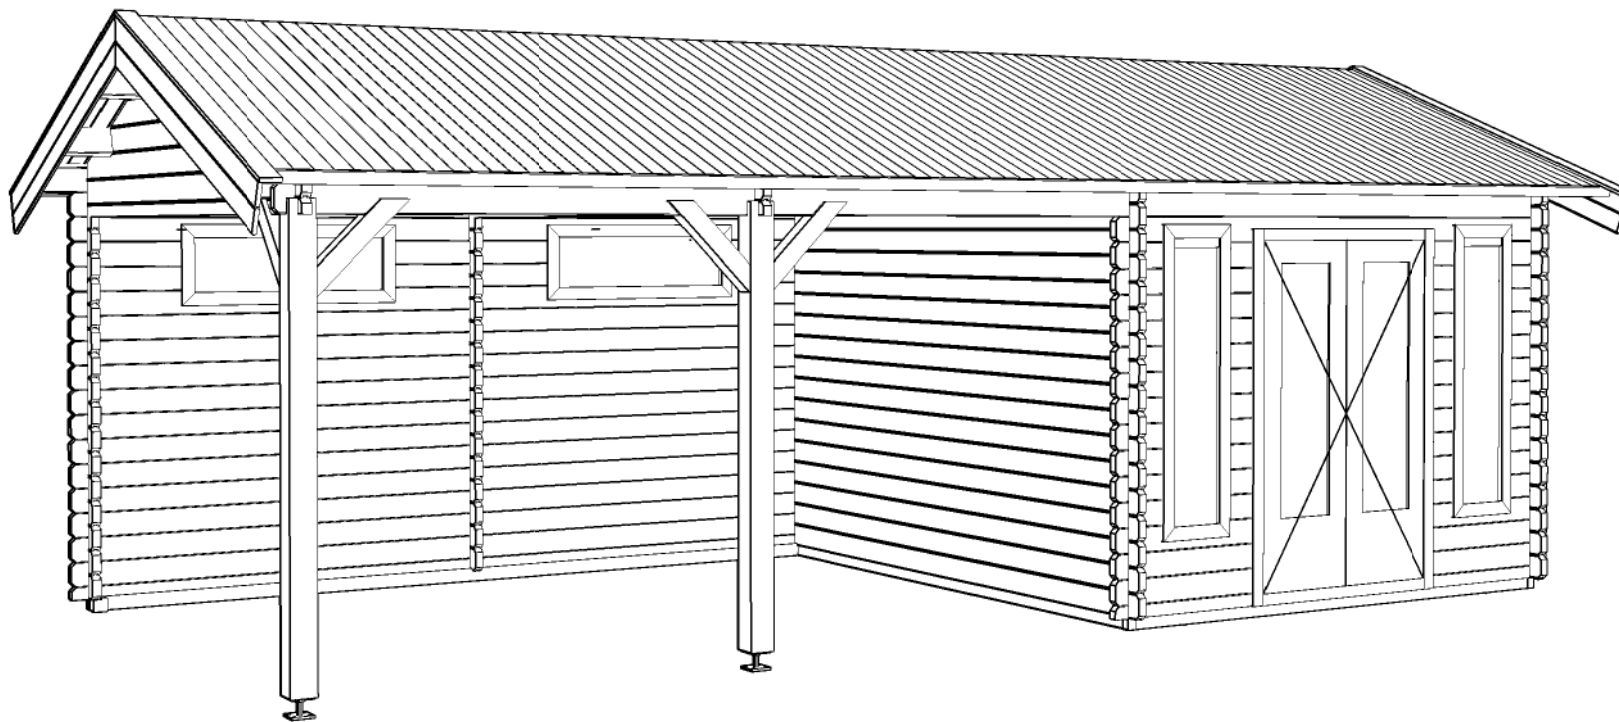

Blokhut / Log cabin

Omschrijving / Description:
350x750cm 44mm
Onderdeel / Component:
Bouwtekening / Construction drawing
Dealer:
Dealer
Ref.:
p93 RO

Ordernr.:
Ordernr
Schaal / Scale:
1:50

BLAD NR.:
BT

LUGARDE®

©LUGARDE® Laren Holland
www.lugarde.com
sale@lugarde.nl

Simply the best

Blokhut / Log cabin

Omschrijving / Description: 350x750cm 44mm	Ordernr.: Ordernr	LUGARDE ® <small>©LUGARDE® Laren Holland www.lugarde.com sale@lugarde.nl</small>
Onderdeel / Component: Bouwtekening / Construction drawing	Schaal / Scale: 1:50	
Dealer: Dealer	BLAD NR.: BT	<i>Simply the best</i>
Ref.: p93 RO		