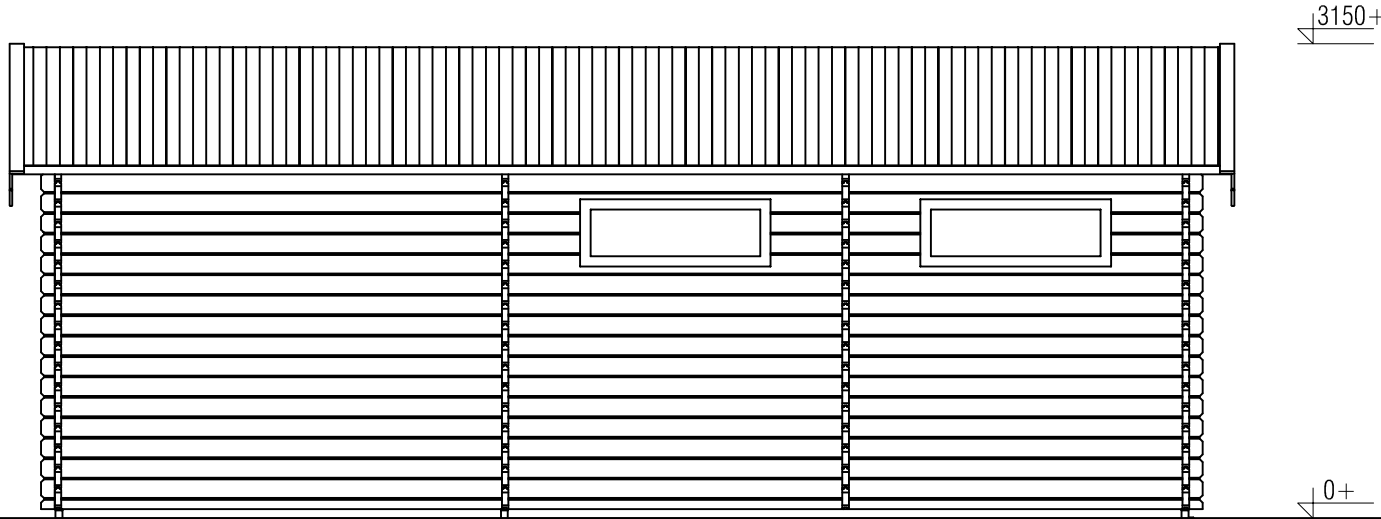

Plattegrond / Plan

Blokhut / Log cabin

<p>Omschrijving / Description: 350x750cm 44mm Onderdeel / Component: Bouwtekening / Construction drawing</p>	<p>Ordernr.: Ordernr Schaal / Scale: 1:50</p>	<p>LUGARDE® ©LUGARDE® Laren Holland www.lugarde.com sale@lugarde.nl</p>
<p>Dealer: Dealer Ref.: p93 RO</p>	<p>BLAD NR.: BT</p>	<p><i>Simply the best</i></p>

Vooraanzicht / Front view / Vorderansicht

(R) Zijaanzicht / Side view / Seiten ansicht

Blokhut / Log cabin

Omschrijving / Description:
350x750cm 44mm
Onderdeel / Component:
Bouwtekening / Construction drawing
Dealer:
Dealer
Ref.:
p93 RO

Ordernr.:
Ordernr
Schaal / Scale:
1:50

BLAD NR.:
BT

LUGARDE®

©LUGARDE® Laren Holland
www.lugarde.com
sale@lugarde.nl

Simply the best

Achteraanzicht / Rear view / Hinterseite

(L) Zijaanzicht / Side view / Seiten ansicht

Blokhut / Log cabin

Omschrijving / Description:
350x750cm 44mm
Onderdeel / Component:
Bouwtekening / Construction drawing
Dealer:
Dealer
Ref.:
p93 RO

Ordernr.:
Ordernr
Schaal / Scale:
1:50

BLAD NR.:
BT

LUGARDE®