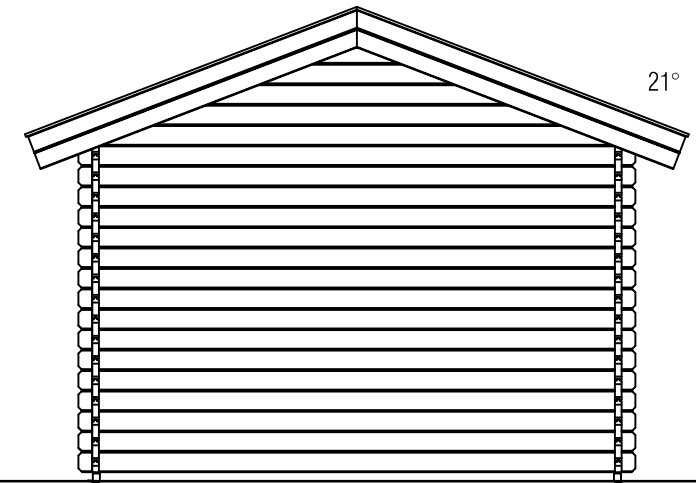

Plattegrond / Plan

Blokhut / Log cabin

<p>Omschrijving / Description: 350x750cm 44mm Onderdeel / Component: Bouwtekening / Construction drawing</p>	<p>Ordernr.: Ordernr Schaal / Scale: 1:50</p>	<p>LUGARDE® ©LUGARDE® Laren Holland www.lugarde.com sale@lugarde.nl</p>
<p>Dealer: Dealer Ref.: p93 RO</p>	<p>BLAD NR.: BT</p>	<p><i>Simply the best</i></p>

Vooraanzicht / Front view / Vorderansicht

(R) Zijaanzicht / Side view / Seiten ansicht

Blokhut / Log cabin

Omschrijving / Description:
350x750cm 44mm
Onderdeel / Component:
Bouwtekening / Construction drawing
Dealer:
Dealer
Ref.:
p93 RO

Ordernr.:
Ordernr
Schaal / Scale:
1:50

BLAD NR.:
BT

LUGARDE®

©LUGARDE® Laren Holland
www.lugarde.com
sale@lugarde.nl

Simply the best

Achteraanzicht / Rear view / Hinterseite

(L) Zijaanzicht / Side view / Seiten ansicht