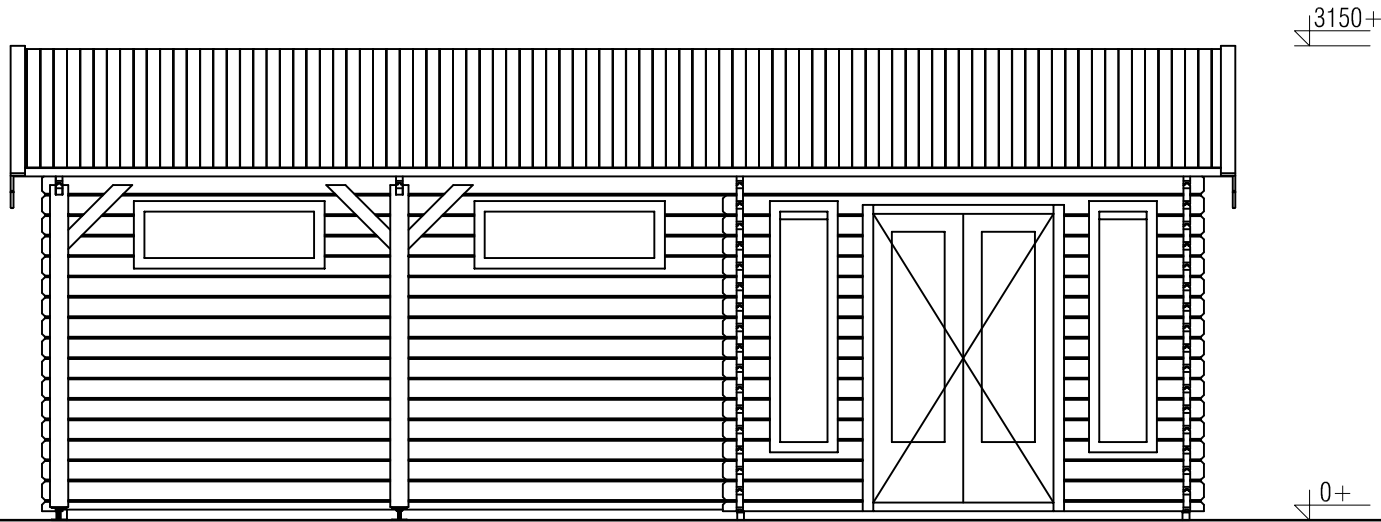

Plattegrond / Plan

Blokhut / Log cabin

<p>Omschrijving / Description: 350x750cm 44mm Onderdeel / Component: Bouwtekening / Construction drawing</p>	<p>Ordernr.: Ordernr Schaal / Scale: 1:50</p>	<p>LUGARDE® ©LUGARDE® Laren Holland www.lugarde.com sale@lugarde.nl</p>
<p>Dealer: Dealer Ref.: p93 RO</p>	<p>BLAD NR.: BT</p>	<p><i>Simply the best</i></p>

Vooraanzicht / Front view / Vorderansicht

(R) Zijaanzicht / Side view / Seiten ansicht

Blokhut / Log cabin

Omschrijving / Description:
350x750cm 44mm
Onderdeel / Component:
Bouwtekening / Construction drawing
Dealer:
Dealer
Ref.:
p93 RO

Ordernr.:
Ordernr
Schaal / Scale:
1:50

BLAD NR.:
BT

LUGARDE®

©LUGARDE® Laren Holland
www.lugarde.com
sale@lugarde.nl

Simply the best

Achteraanzicht / Rear view / Hinterseite

(L) Zijaanzicht / Side view / Seiten ansicht

Blokhut / Log cabin

Omschrijving / Description:
350x750cm 44mm
Onderdeel / Component:
Bouwtekening / Construction drawing
Dealer:
Dealer
Ref.:
p93 RO

Ordernr.:
Ordernr
Schaal / Scale:
1:50

BLAD NR.:
BT

LUGARDE®