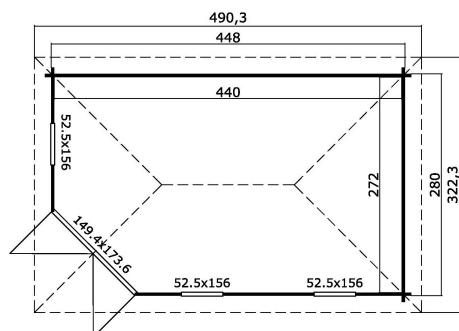

40
mm

2

8

UNDER
2,5
metres

VERPACKUNG: 1 PALETTE(N)

630 x 118 x 60 cm
1000 kg

EAN 4743329217167

DIMENSIONEN

Fläche	11.40 m ²
Dachabmessungen	3.22 x 4.90 m
Rauminhalt m ³	≈ 26.0 m ³
Seitenwandhöhe	≈ 2.05 m
Firsthöhe	≈ 2.46 m
Vordach	≈ 21 cm

FENSTER & TÜR

1 x Doppeltür (DGP+*)	149.4 x 173.6 cm
1 x Einzelfenster öffnet nach innen (DGP+*)	52.5 x 156.0 cm
2 x Einzelfenster öffnet nach innen (DGP+*)	52.5 x 156.0 cm

*DGP+: Premium+ mit Isolierverglasung

DACH UND FUSSBODEN

Dachbretter	18x90 mm
Fussbodenbretter	18x90 mm
Dachfläche	16.35 m ²
Dachwinkel	≈ 15 °
Imprägnierte Unterkonstruktion	45x45 mm

*Optional Dacheindeckung