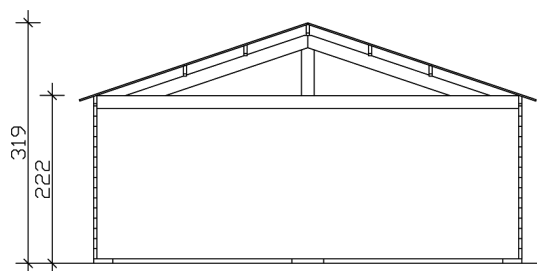

Dachaufbau	19 mm Profilschalung mit Nut und Feder
Material Dacheindeckung	Eine Lage Dachpappe zur Ersteindeckung
Farbe Dach	Schwarz
Dachstärke	19 mm
Dachfläche	37.4 m²
Dachblende	Holzblende
Dachneigung	zur Seite
Gefälle	19 °
Dachüberstand vorne	30 cm
Dachüberstand hinten	30 cm
Dachüberstand links	20 cm
Dachüberstand rechts	20 cm
Schindelbedarf á 2m ²	21 Paket(e)
Grundlager	Kantholz, imprägniert
Maße Grundlager	60 x 60 mm
Grundfläche	29.93 m²
Umbauter Raum	80.95 m³
Durchfahrtsbreite	226 cm
Durchfahrtshöhe vorne	198 cm
Schneelast (sk)	0.85 kN/m²
Windstaudruck q	0.65 kN/m²
Verglasung Tür 1	Echtglas
Türen	1x Einzeltür, halbverglast, 78,5 x 186,5 cm, Profilzylinderschloss mit 3 Schlüsseln 2x Doppeltür, geschlossen, 226 x 198 cm, Profilzylinderschloss mit 3 Schlüsseln
Türanschlag	Anschlag rechts
Anzahl Packstücke	1
Verpackungsmaß	Breite: 580 cm, Höhe: 90 cm, Tiefe: 120 cm, 2003 kg
Verpackungsgewicht gesamt	2003 kg
nicht im Lieferumfang enthalten	Beton, Bodenverankerung
Garantie	5 Jahre gemäß unseren Garantiebedingungen
Lieferhinweis	Für die Anlieferung muss die Zufahrt für 40 t-LKW möglich sein! Die Anlieferung erfolgt frei Bordsteinkante (Festland Deutschland).

Artikelnummer 247172

EAN-Nummer 4018211247172

GARAGE VARBERG 3, 45MM

570 x 525 cm

Grundriss

Schnitt

GARAGE VARBERG 3, 45MM
570 x 525 cm
Schnitte und Ansichten Maßstab 1:100

Ansicht Vorne

Ansicht Links

GARAGE VARBERG 3, 45MM
570 x 525 cm
Schnitte und Ansichten Maßstab 1:100

Ansicht Rechts

Ansicht Hinten

GARAGE VARBERG 3, 45MM
570 x 525 cm
Schnitte und Ansichten Maßstab 1:100