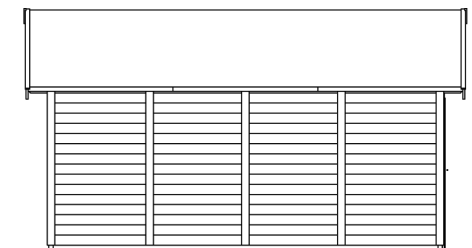

Dachaufbau	19 mm Profilschalung mit Nut und Feder
Material Dacheindeckung	Eine Lage Dachpappe zur Ersteindeckung
Farbe Dach	Schwarz
Dachstärke	19 mm
Dachfläche	37.4 m²
Dachblende	Holzblende
Dachneigung	zur Seite
Gefälle	19 °
Dachüberstand vorne	30 cm
Dachüberstand hinten	30 cm
Dachüberstand links	20 cm
Dachüberstand rechts	20 cm
Schindelbedarf á 2m ²	21 Paket(e)
Grundlager	Kantholz, imprägniert
Maße Grundlager	60 x 60 mm
Grundfläche	29.93 m²
Umbauter Raum	80.95 m³
Durchfahrtsbreite	226 cm
Durchfahrtshöhe vorne	198 cm
Schneelast (sk)	0.85 kN/m²
Windstaudruck q	0.65 kN/m²
Verglasung Tür 1	Echtglas
Türen	1x Einzeltür, halbverglast, 78,5 x 186,5 cm, Profilzylinderschloss mit 3 Schlüsseln 2x Doppeltür, geschlossen, 226 x 198 cm, Profilzylinderschloss mit 3 Schlüsseln
Türanschlag	Anschlag rechts
Anzahl Packstücke	1
Verpackungsmaß	Breite: 580 cm, Höhe: 90 cm, Tiefe: 120 cm, 2003 kg
Verpackungsgewicht gesamt	2003 kg
nicht im Lieferumfang enthalten	Beton, Bodenverankerung
Garantie	5 Jahre gemäß unseren Garantiebedingungen
Lieferhinweis	Für die Anlieferung muss die Zufahrt für 40 t-LKW möglich sein! Die Anlieferung erfolgt frei Bordsteinkante (Festland Deutschland).

Artikelnummer 247172

EAN-Nummer 4018211247172

GARAGE VARBERG 3, 45MM

570 x 525 cm

Grundriss

Schnitt

GARAGE VARBERG 3, 45MM
570 x 525 cm
Schnitte und Ansichten Maßstab 1:100

Ansicht Vorne

Ansicht Links

GARAGE VARBERG 3, 45MM
570 x 525 cm
Schnitte und Ansichten Maßstab 1:100

Ansicht Rechts

Ansicht Hinten

GARAGE VARBERG 3, 45MM
570 x 525 cm
Schnitte und Ansichten Maßstab 1:100