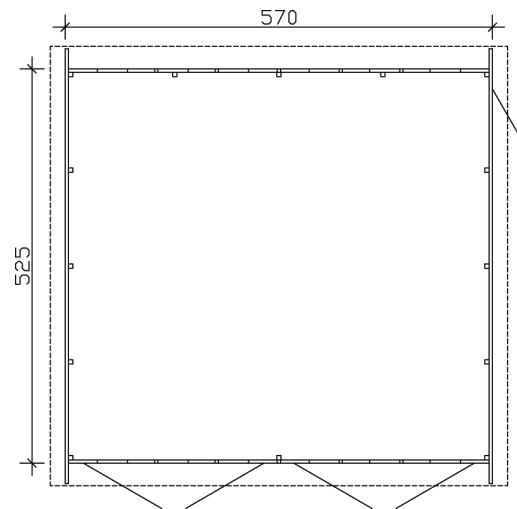

Grundriss

Schnitt

GARAGE VARBERG 3, 45MM
570 x 525 cm
Schnitte und Ansichten Maßstab 1:100