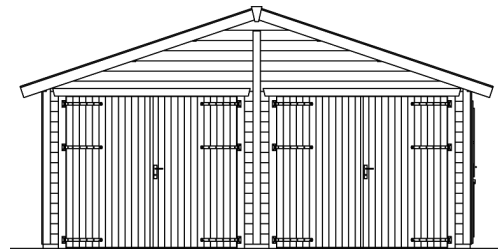

Holzgarage

HOLZGARAGE VARBERG 3, 570 X 525 CM, NATUR

Datenblatt / Baubeschreibung

Material	Nordische Fichte
Farbe	Natur
Farbbehandlung	Unbehandelt
Größe	570 x 525 cm
Aufstellbreite (Sockelmaß)	570 cm
Aufstelltiefe (Sockelmaß)	525 cm
Außenbreite inkl. Dachüberstand	610 cm
Außentiefe inkl. Dachüberstand	585 cm
Firsthöhe	319 cm
Seitenwandhöhe	222 cm
Wandart	Blockbohlen
Wandstärke	45 mm
Eckverbindung	Trend, stumpf gestoßen
Windverband	Eckpfosten mit Verschraubung
Anzahl Räume	1
Dachform	Satteldach

Dachaufbau	19 mm Profilschalung mit Nut und Feder
Material Dacheindeckung	Eine Lage Dachpappe zur Ersteindeckung
Farbe Dach	Schwarz
Dachstärke	19 mm
Dachfläche	37.4 m²
Dachblende	Holzblende
Dachneigung	zur Seite
Gefälle	19 °
Dachüberstand vorne	30 cm
Dachüberstand hinten	30 cm
Dachüberstand links	20 cm
Dachüberstand rechts	20 cm
Schindelbedarf á 2m ²	21 Paket(e)
Grundlager	Kantholz, imprägniert
Maße Grundlager	60 x 60 mm
Grundfläche	29.93 m²
Umbauter Raum	80.95 m³
Durchfahrtsbreite	226 cm
Durchfahrtshöhe vorne	198 cm
Schneelast (sk)	0.85 kN/m²
Windstaudruck q	0.65 kN/m²
Verglasung Tür 1	Echtglas
Türen	1x Einzeltür, halbverglast, 78,5 x 186,5 cm, Profilzylinderschloss mit 3 Schlüsseln 2x Doppeltür, geschlossen, 226 x 198 cm, Profilzylinderschloss mit 3 Schlüsseln
Türanschlag	Anschlag rechts
Anzahl Packstücke	1
Verpackungsmaß	Breite: 580 cm, Höhe: 90 cm, Tiefe: 120 cm, 2003 kg
Verpackungsgewicht gesamt	2003 kg
nicht im Lieferumfang enthalten	Beton, Bodenverankerung
Garantie	5 Jahre gemäß unseren Garantiebedingungen
Lieferhinweis	Für die Anlieferung muss die Zufahrt für 40 t-LKW möglich sein! Die Anlieferung erfolgt frei Bordsteinkante (Festland Deutschland).

Artikelnummer 247172

EAN-Nummer 4018211247172

GARAGE VARBERG 3, 45MM

570 x 525 cm

Grundriss

Schnitt

GARAGE VARBERG 3, 45MM
570 x 525 cm
Schnitte und Ansichten Maßstab 1:100

Ansicht Vorne