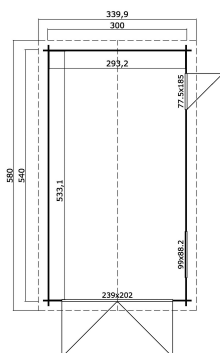

34 mm

3

9

VERPACKUNG: 1 PALETTE(N)

600 x 120 x 51 cm
1026 kg

EAN 4743329246457

DIMENSIONEN

Fläche	15.63 m ²
Dachabmessungen	3.40 x 5.80 m
Rauminhalt m ³	≈ 37.87 m ³
Seitenwandhöhe	≈ 2.11 m
Firsthöhe	≈ 2.74 m
Vordach	≈ 20 cm

FENSTER & TÜR

1 x Holztür (TC*)	239.0 x 202.0 cm
1 x Einzeltür (SGA+28*)	77.5 x 185.0 cm
1 x Einzelfenster öffnet nach innen (SGA*)	99.0 x 88.2 cm

*SGA: Aktion mit Einfachverglasung

*TC: Classic Vollholz

*SGA+28: Aktion mit Einfachverglasung und Rahmen 28mm

DACH UND FUSSBODEN

Dachbretter	15x90 mm
Dachfläche	21.46 m ²
Dachwinkel	≈ 23 °

*Optional Dacheindeckung