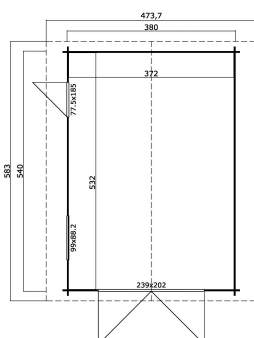

40
mm

3

11

2
YEARS

VERPACKUNG: 1 PALETTE(N)

630 x 120 x 60 cm
1255 kg

EAN 4743329248154

DIMENSIONEN

Fläche	19.79 m ²
Dachabmessungen	4.74 x 5.80 m
Rauminhalt m ³	≈ 47.94 m ³
Seitenwandhöhe	≈ 2.11 m
Firsthöhe	≈ 2.74 m
Vordach	≈ 20 cm

FENSTER & TÜR

1 x Holztor (TC*)	239.0 x 202.0 cm
1 x Einzeltür (SGA+28*)	77.5 x 185.0 cm
1 x Einzelfenster öffnet nach innen (SGA*)	99.0 x 88.2 cm

*SGA: Aktion mit Einfachverglasung

*TC: Classic Vollholz

*SGA+28: Aktion mit Einfachverglasung und Rahmen 28mm

DACH UND FUSSBODEN

Dachbretter	15x90 mm
Dachfläche	29.00 m ²
Dachwinkel	≈ 19 °

*Optional Dacheindeckung