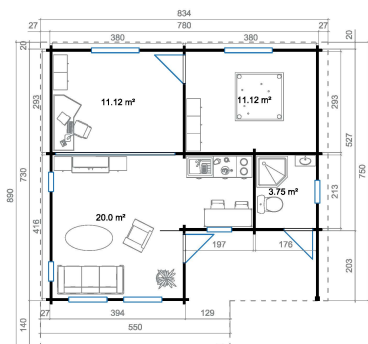

70  
mm

10

27

5  
YEARS**VERPACKUNG: 3 PALETTE(N)**890 x 115 x 60 cm  
1842 kg420 x 115 x 120 cm  
1738 kg220 x 115 x 80 cm  
607 kg

EAN 4742913015646

**DIMENSIONEN**

Fläche	46.60 m <sup>2</sup>
Dachabmessungen	8.34 x 8.90 m
Rauminhalt m <sup>3</sup>	≈ 148.5 m <sup>3</sup>
Seitenwandhöhe	≈ 2.52 m
Firsthöhe	≈ 3.81 m
Vordach	≈ 140 cm

**FENSTER & TÜR**

1 x Einzeltür (2+*)	82.7 x 193.3 cm
1 x Einzeltür (2+*)	82.7 x 193.3 cm
1 x Einzeltür (2+*)	82.7 x 193.3 cm
2 x Einzelfenster öffnet nach innen (3+*)	55.2 x 172.9 cm
3 x Einzelfenster öffnet nach innen (3+*)	65.0 x 65.0 cm
1 x Einzelfenster öffnet nach innen (3+*)	70.2 x 119.0 cm
2 x Doppelfenster öffnet nach innen (3+*)	137.4 x 91.6 cm
1 x Doppelfenster öffnet nach innen (3+*)	110.0 x 172.9 cm
1 x Doppelfenster öffnet nach innen (3+*)	110.0 x 172.9 cm

\*3+: 3+

\*2+: 2+

**DACH UND FUSSBODEN**

Dachbretter	18x90 mm
Fussbodenbretter	28x112 mm
Dachfläche	74.40 m <sup>2</sup>
Dachwinkel	45°/70°
Imprägnierte Unterkonstruktion	45x70 mm

LASITA 2016

WWW.LASITA2016.COM