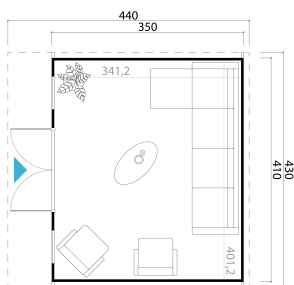

44
mm

2

0

The mark of
responsible forestry

VERPACKUNG: 1 PALETTE(N)

0 x 0 x 0 cm
0 kg

EAN 4743329242381

DIMENSIONEN

Fläche	13.69 m ²
Dachabmessungen	4.30 x 4.40 m
Rauminhalt m ³	≈ 31.21 m ³
Seitenwandhöhe	≈ 2.17 m
Firsthöhe	≈ 2.28 m
Vordach	≈ 80 cm

FENSTER & TÜR

1 x Doppeltür (DGP+*)	149.4 x 190.0 cm
1 x Einzelfenster öffnet nach innen (DGP+*)	56.0 x 178.0 cm
1 x Einzelfenster öffnet nach innen (DGP+*)	56.0 x 178.0 cm

*DGP+: Premium+ mit Isolierverglasung

DACH UND FUSSBODEN

Dachbretter	18x90 mm
Fussbodenbretter	18x90 mm
Dachfläche	14.96 m ²
Dachwinkel	≈ 2 °
Imprägnierte Unterkonstruktion	45x70 mm

*Optional Dacheindeckung