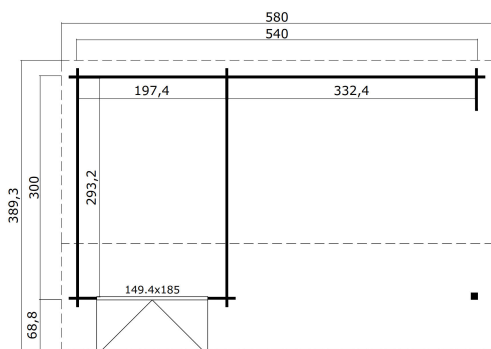

34
mm

3

10

2
YEARS

VERPACKUNG: 1 PALETTE(N)

630 x 118 x 54 cm
984 kg

EAN 4743329228750

DIMENSIONEN

Fläche	15.63 m ²
Dachabmessungen	3.90 x 5.80 m
Rauminhalt m ³	≈ 40.55 m ³
Seitenwandhöhe	≈ 2.45 m
Firsthöhe	≈ 2.74 m
Vordach	≈ 20 cm

FENSTER & TÜR

1 x Doppeltür (SGA+28*) 149.4 x 185.0 cm

*SGA+28: Aktion mit Einfachverglasung und Rahmen 28mm

DACH UND FUSSBODEN

Dachbretter	15x90 mm
Fussbodenbretter	18x90 mm
Dachfläche	23.78 m ²
Dachwinkel	≈ 22;16 °
Imprägnierte Unterkonstruktion	45x45 mm

*Optional Dacheindeckung