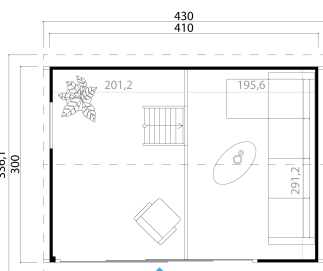

44
mm

2

8

The mark of responsible forestry

VERPACKUNG: 2 PALETTE(N)

440 x 118 x 90 cm
1262 kg

245 x 118 x 35 cm
273 kg

EAN 4743329241476

DIMENSIONEN

Fläche	11.68 m ²
Dachabmessungen	3.36 x 4.30 m
Rauminhalt m ³	≈ 35.96 m ³
Seitenwandhöhe	≈ 2.51 m
Firsthöhe	≈ 3.65 m
Vordach	≈ 10 cm

FENSTER & TÜR

1 x Schiebetür (DGAL*)	303.9 x 202.6 cm
1 x Einzelfenster öffnet nach innen (DGAL*)	60.0 x 183.2 cm

*DGAL: null

DACH UND FUSSBODEN

Dachbretter	18x90 mm
Fussbodenbretter	18x90 mm
Dachfläche	18.49 m ²
Dachwinkel	≈ 38.6 °
Imprägnierte Unterkonstruktion	45x70 mm

*Optional Dacheindeckung