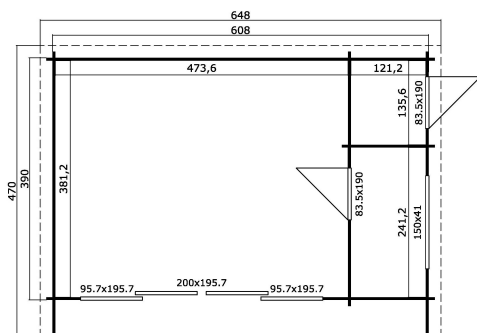

44 mm

3

0

VERPACKUNG: 1 PALETTE(N)

630 x 118 x 102 cm
2350 kg

EAN 4743329225520

DIMENSIONEN

Fläche	22.84 m2
Dachabmessungen	4.70 x 6.48 m
Rauminhalt m3	≈ 53.38 m3
Seitenwandhöhe	≈ 2.22 m
Firsthöhe	≈ 2.45 m
Vordach	≈ 20 cm

FENSTER & TÜR

1 x Schiebetür (DGP*)	391.4 x 195.7 cm
1 x Einzeltür (TP+*)	83.5 x 190.0 cm
1 x Einzeltür (TP+*)	83.5 x 190.0 cm
1 x feststehendes Einzelfenster (DGP*)	150.0 x 41.0 cm

*DGP: Premium mit Isolierverglasung

*TP+: Premium + Vollholz

DACH UND FUSSBODEN

Dachbretter	18x90 mm
Fussbodenbretter	18x90 mm
Dachfläche	30.51 m2
Dachwinkel	≈ 3.4 °
Imprägnierte Unterkonstruktion	45x70 mm

*Optional Dacheindeckung