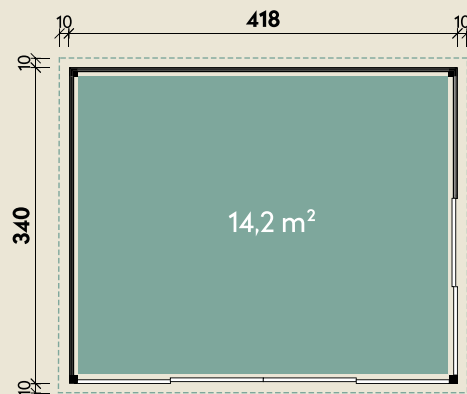

Mehr Produkte finden Sie
in unserem Katalog!

Art.-Nr. 850 081

DIMENSIONEN

	Bohlenstärke	44 mm
	Innenmaß	409 x 331 cm
	Sockelmaß	418 x 340 cm
	Gesamtmaß	438 x 368 cm
	Grundfläche	14,2 m ²
	Rauminhalt	32,4 m ³
	Firsthöhe	239 cm
	Seitenwandhöhe v/h	239/239 cm
	Dachüberstand umlaufend	14 cm
	Dachneigung	2 °
	Dachfläche	16,4 m ²
	Dachbretter inkl. Dachpappe	18 mm
	Fußboden	18 mm

TÜREN & FENSTER

	Doppelschiebetür (Sicherheitsglas)	190 x 193 cm
	Schiebetür (Sicherheitsglas)	95 x 193 cm

VERPACKUNG

	Paketmaß	
	Paket 1	440 x 118 x 63 cm
	Paket 2	247 x 116 x 38 cm
	Gesamtgewicht	1.123 kg

ZUBEHÖR

4 Rollen Dichtungsbahnen
Dachrinne
Alu bis 600 cm
mit 1 Fallrohr

Isa 4234 Anthrazit

3-seitige Farbbehandlung (Außenwand)

44 mm | 418 x 340 cm | 14,2 m²

5 JAHRE
GARANTIE

Die UVP-Preise finden Sie in der Preisliste oder unter:
www.finnhaus.de/downloads.php