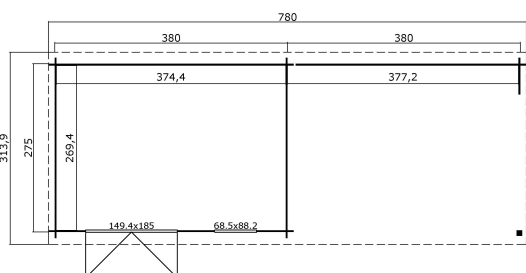

- 28 mm
- 4
- 0
- GUARANTEE**
5 YEARS

VERPACKUNG: 1 PALETTE(N)

440 x 118 x 64 cm
895 kg

EAN 4743329247614

DIMENSIONEN

Fläche	20.32 m ²
Dachabmessungen	7.80 x 3.14 m
Rauminhalt m ³	≈ 40.55 m ³
Seitenwandhöhe	≈ 1.88 m
Firsthöhe	≈ 2.11 m
Vordach	≈ 20 cm

FENSTER & TÜR

1 x Doppeltür (SGA+28*)	149.4 x 185.0 cm
1 x Einzelfenster öffnet nach innen (SGA*)	68.5 x 88.2 cm

*SGA: Aktion mit Einfachverglasung

*SGA+28: Aktion mit Einfachverglasung und Rahmen 28mm

DACH UND FUSSBODEN

Dachbretter	15x90 mm
Dachfläche	24.60 m ²
Dachwinkel	≈ 5.7 °

*Optional Dacheindeckung