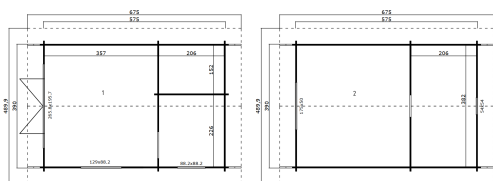

-  40 mm
-  4
-  0
-  **5 YEARS**

**VERPACKUNG: 2 PALETTE(N)**

-  630 x 118 x 100 cm  
2050 kg
-  202 x 118 x 53 cm  
300 kg

EAN 4743329232382

**DIMENSIONEN**

Fläche	21.66 m <sup>2</sup>
Dachabmessungen	4.90 x 6.75 m
Rauminhalt m <sup>3</sup>	≈ 61.11 m <sup>3</sup>
Seitenwandhöhe	≈ 2.34 m
Firsthöhe	≈ 3.31 m
Vordach	≈ 50 cm

**FENSTER & TÜR**

1 x Doppeltür mit Seitenteilen (DGP+*)	265.8 x 195.7 cm
1 x Einzeltür (DGP+*)	83.5 x 190.0 cm
1 x Doppelfenster öffnet nach innen (DGP+*)	129.0 x 88.2 cm
1 x Einzelfenster öffnet nach innen (DGP+*)	88.2 x 88.2 cm
1 x Doppelfenster öffnet nach innen (DGP+*)	54.0 x 54.0 cm
1 x feststehendes Einzelfenster (2+*)	150.0 x 51.0 cm

\*DGP+: Premium+ mit Isolierverglasung

\*2+: 2+

**DACH UND FUSSBODEN**

Dachbretter	18x90 mm
Fussbodenbretter	18x90 mm
Dachfläche	37.12 m <sup>2</sup>
Dachwinkel	≈ 27 °
Imprägnierte Unterkonstruktion	70x45 mm