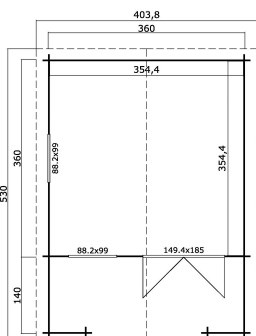

28 mm

3

9

**VERPACKUNG: 1 PALETTE(N)**

530 x 118 x 58 cm  
1066 kg

EAN 4743329247072

**DIMENSIONEN**

Fläche	12.56 m <sup>2</sup>
Dachabmessungen	4.04 x 5.30 m
Rauminhalt m <sup>3</sup>	≈ 27.56 m <sup>3</sup>
Seitenwandhöhe	≈ 1.94 m
Firsthöhe	≈ 2.45 m
Vordach	≈ 150 cm

**FENSTER & TÜR**

1 x Doppeltür (SGC*)	149.4 x 185.0 cm
2 x Einzelfenster öffnet nach innen (SGC*)	88.2 x 99.0 cm

\*SGC: Classic mit Einmachverglasung

**DACH UND FUSSBODEN**

Dachbretter	18x90 mm
Fussbodenbretter	18x90 mm
Dachfläche	22.26 m <sup>2</sup>
Dachwinkel	≈ 16 °
Imprägnierte Unterkonstruktion	45x45 mm