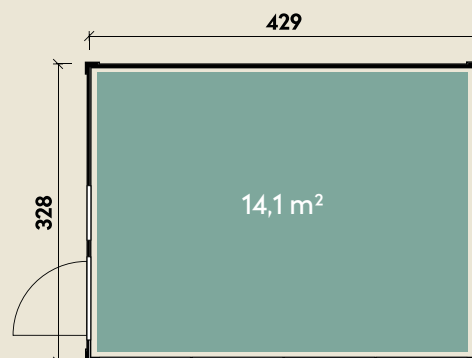

Mehr Produkte finden Sie
in unserem Katalog!

Art.-Nr. 340 458

DIMENSIONEN

	Bohlenstärke	75 mm
	Innenmaß	414 x 313 cm
	Sockelmaß	429 x 328 cm
	Gesamtmaß	429 x 328 cm
	Grundfläche	14,1 m ²
	Rauminhalt	33,9 m ³
	Seitenwandhöhe v/h	261/261 cm
	Dachfläche	14,1 m ²
	Dachbretter inkl. Dachpappe	75 mm
	Fußboden	28 mm

TÜREN & FENSTER

	Einzeltür (ISO-Glas)	85 x 201 cm
	2 Kipp-Fenster, zum Öffnen (ISO-Glas)	88 x 51 cm

VERPACKUNG

	Paketmaß	
	Paket 1	440 x 120 x 260 cm
	Gesamtgewicht	1.620 kg

ZUBEHÖR

4 Rollen Dichtungsbahnen
Dachrinne
Alu bis 600 cm
mit 1 Fallrohr

Cicilia 4333 Typ 3 ISO Anstrich Kiefer

75 mm | 429 x 328 cm | 14,1 m²

5 JAHRE
GARANTIE

Die UVP-Preise finden Sie in der Preisliste oder unter:
www.finnhaus.de/downloads.php

Wand, Dach und Fußboden inklusive Dämmmaterial, Glaselemente sind isolierverglast.