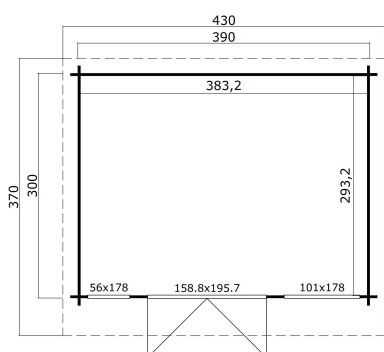

34  
mm

2

7

VERPACKUNG: 1 PALETTE(N)

440 x 118 x 74 cm  
986 kg

EAN 4743329233051

## DIMENSIONEN

Fläche	11.24 m <sup>2</sup>
Dachabmessungen	3.70 x 4.30 m
Rauminhalt m <sup>3</sup>	≈ 25.3 m <sup>3</sup>
Seitenwandhöhe	≈ 2.11 m
Firsthöhe	≈ 2.39 m
Vordach	≈ 20 cm

## FENSTER &amp; TÜR

1 x Doppeltür (DGP+*)	158.8 x 195.7 cm
1 x Einzelfenster öffnet nach innen (DGP+*)	56.0 x 178.0 cm
1 x feststehendes Doppelfenster (DGP+*)	101.0 x 178.0 cm

\*DGP+: Premium+ mit Isolierverglasung

## DACH UND FUSSBODEN

Dachbretter	18x90 mm
Fussbodenbretter	18x90 mm
Dachfläche	15.96 m <sup>2</sup>
Dachwinkel	≈ 4.4 °
Imprägnierte Unterkonstruktion	45x70 mm

\*Optional Dacheindeckung