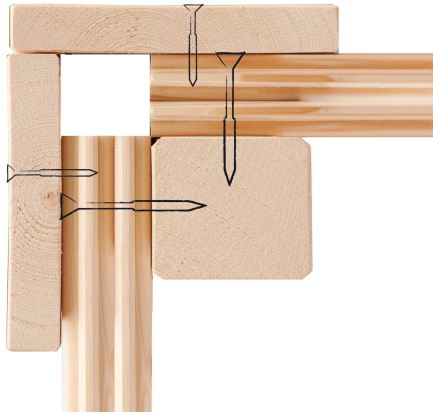

Produktinformation

Saunahaus Torge Artikel-Nr. 91456

Tür
Klassische Saunatür

Farbe
Naturbelassen

Saunaofen
ohne Ofen

Bank 1 Tiefe	57 cm
Innenmaß Höhe Sauna	201 cm
Tür Breite	83 cm
Tür Schloss	Zylinderschloss mit Handgriff und 3 Schlüsseln
Dachfläche	5 m ²
Durchgangsmaß Breite	78 cm
Innenmaß Breite Gesamt	184 cm
Bank 2 Tiefe	57 cm
Innenmaß Tiefe Gesamt	184 cm
Dachtiefe	227 cm
Tür Öffnungsrichtung	links
Tür Höhe	177 cm
Anzahl Bänke	2 Stk.
Ofenschutz Tiefe	51 cm
Material	Nordische Fichte
Türart	Einflügeltür
Außenmaß Tiefe	196 cm
Ofenschutz Breite	60 cm
Ofenschutz Material	nordische Fichte
Bank Material	Espe
Ofenschutz Höhe	80 cm
Außenmaß Breite	196 cm
Innenmaß Höhe Gesamt	201 cm
Umbauter Raum	7,6 m ³
Innenmaß Breite Sauna	184 cm
Bedarf Dachfolie	2 Rollen
Firsthöhe	228 cm
Bauweise	Steck-Schraub-System
Tür	Klassische Saunatür
Fußbodentyp	Massivholz
Verpackungsmaße mm/Gewicht kg	2320x1170x690x490
Seitenhöhe	201 cm
Durchgangsmaß Höhe	175 cm
Grundfläche	3,3 m ²
Saunadach Dämmung	Mineralwolle
Farbe	naturbelassen
Einstiegsart	Fronteinstieg
Saunadach Bauweise	vormontierte Elemente
Dachbreite	223 cm
Innenmaß Tiefe Sauna	184 cm

38mm **PROFILE**

LANGFRISTIGER SCHUTZ
40 x 60mm Fundament Balken

KDI UNTERLEGER

Fundamentplan

(in cm)

38 MM

Außensaunen

- Dach aus Massivholz inkl. Mineralwolldämmung
- Witterungsschutz

- 38 mm Steck-Schraubsystem mit Chromaline Eckerbindung

- Doppelte Nut- und Federverbindung
- Perfekter Nut- und Federstich durch moderne Frästechnik
- Wasserabweisende Profilierung

- Inkl. Einflügel mit Zylinderschloss und 3 Schlössen
- Lichtausstriche aus Isolierglas
- Häuser mit Vorraum innen mit einer bronzierten Ganzglastür