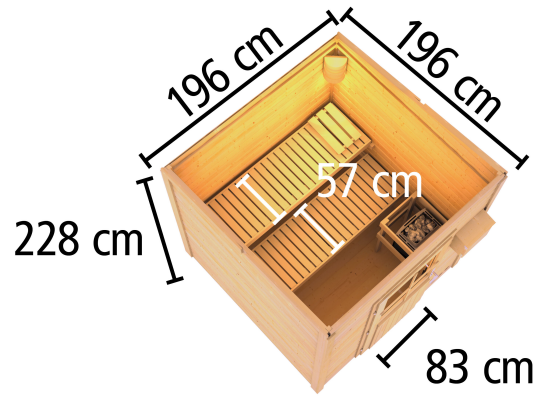

Produktinformation

Saunahaus Torge Artikel-Nr. 91456

Tür
Klassische Saunatür

Farbe
Naturbelassen

Saunaofen
ohne Ofen

Bank 1 Tiefe	57 cm
Innenmaß Höhe Sauna	201 cm
Tür Breite	83 cm
Tür Schloss	Zylinderschloss mit Handgriff und 3 Schlüsseln
Dachfläche	5 m ²
Durchgangsmaß Breite	78 cm
Innenmaß Breite Gesamt	184 cm
Bank 2 Tiefe	57 cm
Innenmaß Tiefe Gesamt	184 cm
Dachtiefe	227 cm
Tür Öffnungsrichtung	links
Tür Höhe	177 cm
Anzahl Bänke	2 Stk.
Ofenschutz Tiefe	51 cm
Material	Nordische Fichte
Türart	Einflügeltür
Außenmaß Tiefe	196 cm
Ofenschutz Breite	60 cm
Ofenschutz Material	nordische Fichte
Bank Material	Espe
Ofenschutz Höhe	80 cm
Außenmaß Breite	196 cm
Innenmaß Höhe Gesamt	201 cm
Umbauter Raum	7,6 m ³
Innenmaß Breite Sauna	184 cm
Bedarf Dachfolie	2 Rollen
Firsthöhe	228 cm
Bauweise	Steck-Schraub-System
Tür	Klassische Saunatür
Fußbodentyp	Massivholz
Verpackungsmaße mm/Gewicht kg	2320x1170x690x490
Seitenhöhe	201 cm
Durchgangsmaß Höhe	175 cm
Grundfläche	3,3 m ²
Saunadach Dämmung	Mineralwolle
Farbe	naturbelassen
Einstiegsart	Fronteinstieg
Saunadach Bauweise	vormontierte Elemente
Dachbreite	223 cm
Innenmaß Tiefe Sauna	184 cm

38mm **PROFILE**

LANGFRISTIGER SCHUTZ
40 x 60mm Fundament Balken

KDI UNTERLEGER

Fundamentplan

(in cm)

38 MM

Außensaunen

- Dach aus Massivholz inkl. Mineralwolldämmung
- Witterungsschutz

- 38 mm Steck-Schraubsystem mit Chromaline Eckerbindung

- Doppelte Nut- und Federverbindung
- Perfekter Nut- und Federstich durch moderne Frästechnik
- Wasserabweisende Profilierung

- Inkl. Einflügel mit Zylinderschloss und 3 Schlössen
- Lichtausstriche aus Isolierglas
- Häuser mit Vorraum innen mit einer bronzierten Ganzglastür