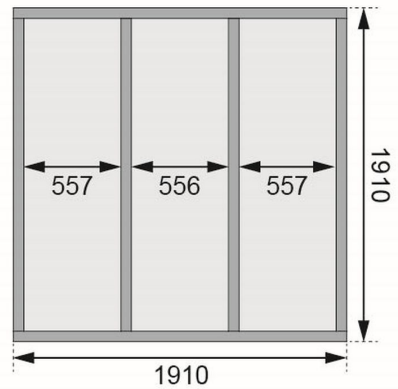

Produktinformation

Saunahaus Torge Artikel-Nr. 91456

Tür
Klassische Saunatür

Farbe
Naturbelassen

Saunaofen
ohne Ofen

Bank 1 Tiefe	57 cm
Innenmaß Höhe Sauna	201 cm
Tür Breite	83 cm
Tür Schloss	Zylinderschloss mit Handgriff und 3 Schlüsseln
Dachfläche	5 m ²
Durchgangsmaß Breite	78 cm
Innenmaß Breite Gesamt	184 cm
Bank 2 Tiefe	57 cm
Innenmaß Tiefe Gesamt	184 cm
Dachtiefe	227 cm
Tür Öffnungsrichtung	links
Tür Höhe	177 cm
Anzahl Bänke	2 Stk.
Ofenschutz Tiefe	51 cm
Material	Nordische Fichte
Türart	Einflügeltür
Außenmaß Tiefe	196 cm
Ofenschutz Breite	60 cm
Ofenschutz Material	nordische Fichte
Bank Material	Espe
Ofenschutz Höhe	80 cm
Außenmaß Breite	196 cm
Innenmaß Höhe Gesamt	201 cm
Umbauter Raum	7,6 m ³
Innenmaß Breite Sauna	184 cm
Bedarf Dachfolie	2 Rollen
Firsthöhe	228 cm
Bauweise	Steck-Schraub-System
Tür	Klassische Saunatür
Fußbodentyp	Massivholz
Verpackungsmaße mm/Gewicht kg	2320x1170x690x490
Seitenhöhe	201 cm
Durchgangsmaß Höhe	175 cm
Grundfläche	3,3 m ²
Saunadach Dämmung	Mineralwolle
Farbe	naturbelassen
Einstiegsart	Fronteinstieg
Saunadach Bauweise	vormontierte Elemente
Dachbreite	223 cm
Innenmaß Tiefe Sauna	184 cm

38mm **PROFILE**

LANGFRISTIGER SCHUTZ
40 x 60mm Fundament Balken

KDI UNTERLEGER

Fundamentplan

(in cm)

38 MM

Außensaunen

- Dach aus Massivholz inkl. Mineralwolldämmung
- Witterungsschutz