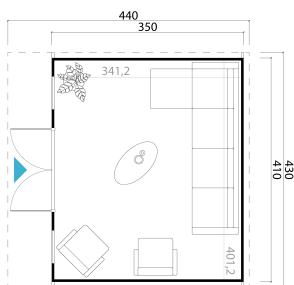

44
mm

2

0

The mark of
responsible forestry

VERPACKUNG: 1 PALETTE(N)

0 x 0 x 0 cm
0 kg

EAN 4743329242374

DIMENSIONEN

Fläche	13.69 m ²
Dachabmessungen	4.30 x 4.40 m
Rauminhalt m ³	≈ 31.21 m ³
Seitenwandhöhe	≈ 2.17 m
Firsthöhe	≈ 2.28 m
Vordach	≈ 80 cm

FENSTER & TÜR

1 x Doppeltür (DGP+*)	149.4 x 190.0 cm
1 x Einzelfenster öffnet nach innen (DGP+*)	56.0 x 178.0 cm
1 x Einzelfenster öffnet nach innen (DGP+*)	56.0 x 178.0 cm

*DGP+: Premium + mit Isolierverglasung

DACH UND FUSSBODEN

Dachbretter	18x90 mm
Fussbodenbretter	18x90 mm
Dachfläche	14.96 m ²
Dachwinkel	≈ 2 °
Imprägnierte Unterkonstruktion	45x70 mm

*Optional Dacheindeckung