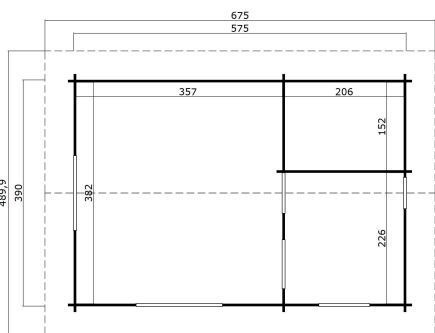

-  40 mm
-  4
-  14
-  **GUARANTEE**
5 YEARS

VERPACKUNG: 2 PALETTE(N)

-  630 x 118 x 94 cm
2000 kg
-  202 x 118 x 43 cm
164 kg

EAN 4743329219239

DIMENSIONEN

Fläche	21.66 m ²
Dachabmessungen	4.90 x 6.75 m
Rauminhalt m ³	≈ 61.11 m ³
Seitenwandhöhe	≈ 2.34 m
Firsthöhe	≈ 3.31 m
Vordach	≈ 50 cm

FENSTER & TÜR

1 x Einzeltür (SGC*)	83.5 x 190.0 cm
1 x Doppeltür (SGC*)	149.4 x 195.7 cm
1 x Einzelfenster öffnet nach innen (SGC*)	88.2 x 88.2 cm
1 x Doppelfenster öffnet nach innen (SGC*)	129.0 x 88.2 cm
1 x Einzelfenster öffnet nach innen (SGC*)	54.0 x 54.0 cm

*SGC: Classic mit Einwachverglasung

DACH UND FUSSBODEN

Dachbretter	18x90 mm
Fussbodenbretter	18x90 mm
Dachfläche	37.12 m ²
Dachwinkel	≈ 27 °
Imprägnierte Unterkonstruktion	70x45 mm

*Optional Dacheindeckung