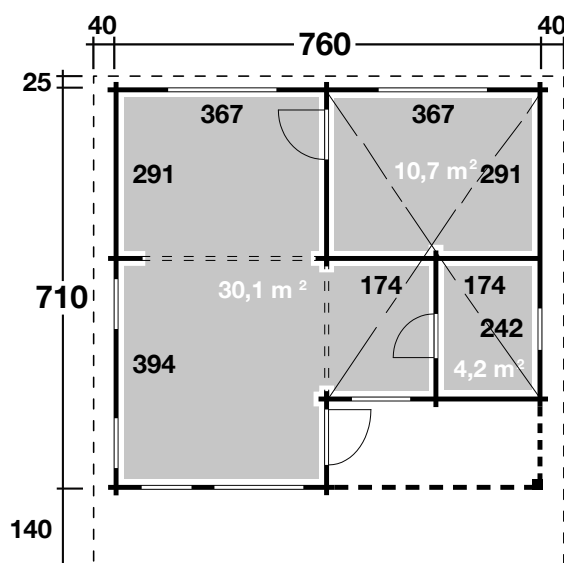

Weitere Informationen finden Sie unter: www.finnhaus.de oder im aktuellen Katalog.
Technische Änderungen, Druckfehler und Irrtümer vorbehalten.