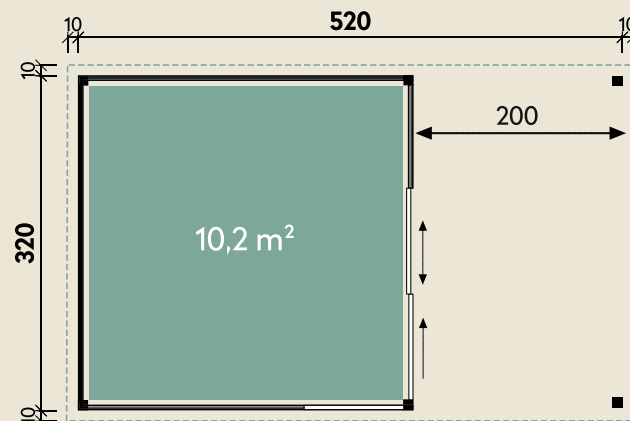

ZUBEHÖR

6 Rollen Dichtungsbahnen

Dachrinne
Alu bis 800 cm
mit 1 Fallrohr

Alle Preise sind empfohlene Verkaufspreise inklusive der gesetzlichen MwSt.
Weitere Informationen finden Sie unter: www.finnhaus.de oder im aktuellen Katalog.
Technische Änderungen, Druckfehler und Irrtümer vorbehalten.