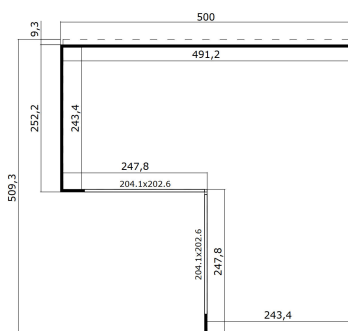

44
mm

0

0

VERPACKUNG: 2 PALETTE(N)

630 x 118 x 76 cm
1560 kg245 x 118 x 41 cm
250 kg

EAN 4743329232047

DIMENSIONEN

Fläche	17.90 m ²
Dachabmessungen	5.20 x 5.20 m
Rauminhalt m ³	≈ 58.45 m ³
Seitenwandhöhe	≈ 2.34 m
Firsthöhe	≈ 2.51 m
Vordach	≈ 10 cm

FENSTER & TÜR

2 x Schiebetür	204.1 x 202.6 cm
----------------	------------------

DACH UND FUSSBODEN

Dachbretter	18x90 mm
Fussbodenbretter	18x90 mm
Dachfläche	18.97 m ²
Dachwinkel	≈ 1.3 °
Imprägnierte Unterkonstruktion	45x70 mm