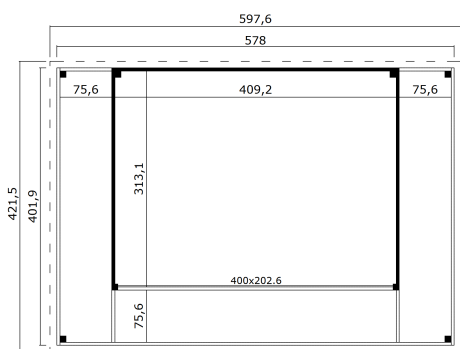

-  44 mm
-  0
-  0
- GUARANTEE**
5 YEARS

VERPACKUNG: 2 PALETTE(N)

-  630 x 118 x 78 cm
1200 kg
-  245 x 118 x 41 cm
250 kg

EAN 4743329232139

DIMENSIONEN

Fläche	22.38 m ²
Dachabmessungen	4.22 x 5.98 m
Rauminhalt m ³	≈ 51.65 m ³
Seitenwandhöhe	≈ 2.22 m
Firsthöhe	≈ 2.39 m
Vordach	≈ 10 cm

FENSTER & TÜR

1 x Schiebetür	400.0 x 202.6 cm
----------------	------------------

DACH UND FUSSBODEN

Dachbretter	18x90 mm
Fussbodenbretter	18x90 mm
Dachfläche	24.46 m ²
Dachwinkel	≈ 2.1 °
Imprägnierte Unterkonstruktion	45x70 mm