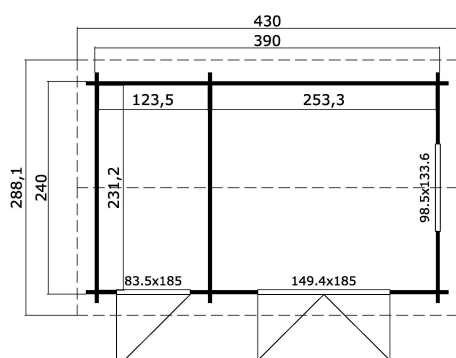

44
mm

2

6

VERPACKUNG: 1 PALETTE(N)

440 x 118 x 76 cm
1010 kg

EAN 4743329251123

DIMENSIONEN

Fläche	8.81 m ²
Dachabmessungen	2.88 x 4.30 m
Rauminhalt m ³	≈ 20.35 m ³
Seitenwandhöhe	≈ 2.11 m
Firsthöhe	≈ 2.51 m
Vordach	≈ 20 cm

FENSTER & TÜR

1 x Doppeltür (DGP+*)	149.4 x 185.0 cm
1 x Einzeltür (TP+*)	83.5 x 185.0 cm
1 x Doppelfenster öffnet nach innen (DGP+*)	98.5 x 133.6 cm

*DGP+: Premium + mit Isolierverglasung

*TP+: Premium + Vollholz

DACH UND FUSSBODEN

Dachbretter	18x90 mm
Fussbodenbretter	18x90 mm
Dachfläche	12.90 m ²
Dachwinkel	≈ 19 °
Imprägnierte Unterkonstruktion	70x45 mm

*Optional Dacheindeckung