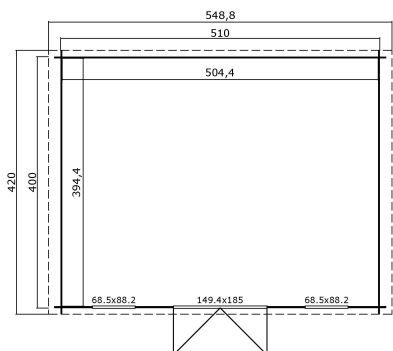

28 mm

4

9

2 YEARS

VERPACKUNG: 1 PALETTE(N)

630 x 118 x 56 cm
1030 kg

EAN 4743329217198

DIMENSIONEN

Fläche	19.89 m ²
Dachabmessungen	5.49 x 4.20 m
Rauminhalt m ³	≈ 43.66 m ³
Seitenwandhöhe	≈ 1.94 m
Firsthöhe	≈ 2.45 m
Vordach	≈ 10 cm

FENSTER & TÜR

1 x Doppeltür (SGA+28*)	149.4 x 185.0 cm
1 x Einzelfenster öffnet nach innen (SGC*)	68.5 x 88.2 cm
1 x Einzelfenster öffnet nach innen (SGC*)	68.5 x 88.2 cm

*SGC: Classic mit Einfachverglasung

*SGA+28: Aktion mit Einfachverglasung und Rahmen 28mm

DACH UND FUSSBODEN

Dachbretter	15x90 mm
Fussbodenbretter	15x90 mm
Dachfläche	23.52 m ²
Dachwinkel	≈ 15 °
Imprägnierte Unterkonstruktion	45x45 mm