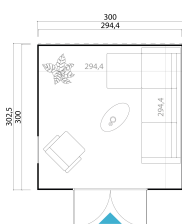

28  
mm

1

0

**VERPACKUNG: 1 PALETTE(N)**
330 x 118 x 58 cm  
610 kg

EAN 4743329240783

**DIMENSIONEN**

Fläche	8.67 m <sup>2</sup>
Dachabmessungen	3.00 x 3.02 m
Rauminhalt m <sup>3</sup>	≈ 19.27 m <sup>3</sup>
Seitenwandhöhe	≈ 2.22 m
Firsthöhe	≈ 2.22 m
Vordach	≈ 0 cm

**FENSTER & TÜR**

1 x Doppeltür (SGC*)	149.4 x 185.0 cm
1 x Einzelfenster öffnet nach innen (SGC*)	56.0 x 178.0 cm

\*SGC: Classic mit Einmachverglasung

**DACH UND FUSSBODEN**

Dachbretter	15x90 mm
Fussbodenbretter	15x90 mm
Dachfläche	8.90 m <sup>2</sup>
Dachwinkel	≈ 2 °
Imprägnierte Unterkonstruktion	45x45 mm