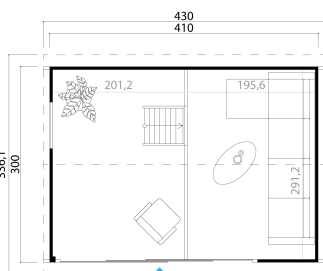

44
mm

2

8

The mark of responsible forestry

VERPACKUNG: 2 PALETTE(N)

 440 x 118 x 90 cm
1262 kg

 245 x 118 x 35 cm
273 kg

EAN 4743329241490

DIMENSIONEN

Fläche	11.68 m ²
Dachabmessungen	3.36 x 4.30 m
Rauminhalt m ³	≈ 35.96 m ³
Seitenwandhöhe	≈ 2.51 m
Firsthöhe	≈ 3.65 m
Vordach	≈ 10 cm

FENSTER & TÜR

1 x Schiebetür (DGAL*)	303.9 x 202.6 cm
1 x Einzelfenster öffnet nach innen (DGAL*)	60.0 x 183.2 cm

*DGAL: null

DACH UND FUSSBODEN

Dachbretter	18x90 mm
Fussbodenbretter	18x90 mm
Dachfläche	18.49 m ²
Dachwinkel	≈ 38.6 °
Imprägnierte Unterkonstruktion	45x70 mm

*Optional Dacheindeckung