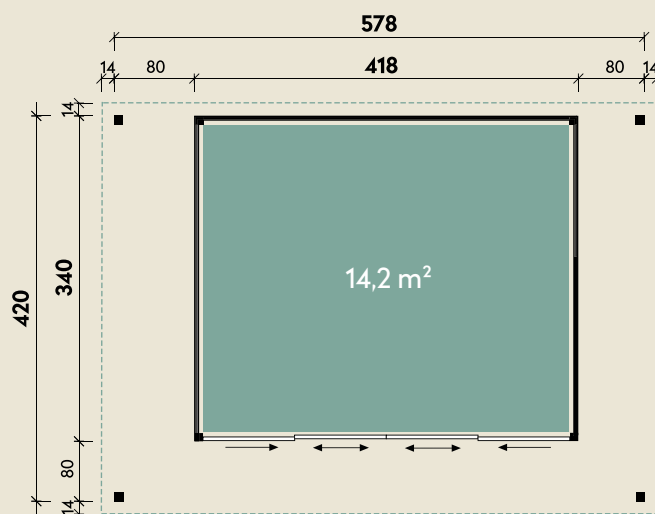

Mehr Produkte finden Sie
in unserem Katalog!

Art.-Nr. 844 190

DIMENSIONEN

	Bohlenstärke	44 mm
	Innenmaß	409 x 331 cm
	Sockelmaß	578 x 420 cm
	Gesamtmaß	606 x 448 cm
	Grundfläche	24,3 m ²
	Seitendach	80 cm
	Rauminhalt	55,9 m ³
	Seitenwandhöhe	239 cm
	Dachüberstand umlaufend	14 cm
	Dachneigung	2 °
	Dachfläche	27,2 m ²
	Dachbretter	18 mm
	Fußboden	18 mm

TÜREN & FENSTER

	Schiebetür (Sicherheitsglas)	190 x 193 cm
--	---------------------------------	--------------

VERPACKUNG

	Paketmaß	
	Paket 1	510 x 118 x 63 cm
	Paket 2	247 x 116 x 320 cm
	Gesamtgewicht	1.042 kg

ZUBEHÖR

6 Rollen Dichtungsbahn
Dachrinne
Alu bis 800 cm
mit 1 Fallrohr

Cara 5842

44 mm | 578 x 420 cm | 24,3 m²

Die UVP-Preise finden Sie in der Preisliste oder unter:
www.finnhaus.de/downloads.php

FARB- BEHANDLUNG (gegen Mehrpreis)