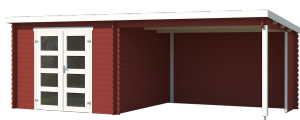

VERPACKUNG: 1 PALETTE(N)

440 x 118 x 53 cm
734 kg

EAN 4743329247546

DIMENSIONEN

Fläche	16.01 m ²
Dachabmessungen	3.09 x 6.20 m
Rauminhalt m ³	≈ 31.95 m ³
Seitenwandhöhe	≈ 1.88 m
Firsthöhe	≈ 2.11 m
Vordach	≈ 10 cm

FENSTER & TÜR

1 x Doppeltür (SGA+28*)	149.4 x 185.0 cm
-------------------------	------------------

*SGA+28: Aktion mit Einfachverglasung und Rahmen 28mm

DACH UND FUSSBODEN

Dachbretter	15x90 mm
Dachfläche	19.22 m ²
Dachwinkel	≈ 5 °