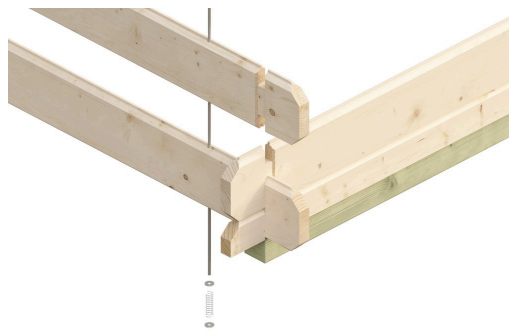

GARTENHAUS ALICANTE 2, 28MM

Hochwertiges nordisches Fichtenholz

GARTENHAUS ALICANTE 2, 28MM
380 x 563 cm

Gestaltungsbeispiel

- 28 mm Wandstärke
- Profilierte Eckverbindungen
- Fußboden im Abstellraum 19 mm
- Dach 19 mm Profilschalung

Gartenhaus

GARTENHAUS ALICANTE 2, 380 X 563 CM, NATUR

Datenblatt / Baubeschreibung

Material	Nordische Fichte
Farbe	Natur
Farbbehandlung	Unbehandelt
Größe	380 x 563 cm
Aufstellbreite (Sockelmaß)	380 cm
Aufstelltiefe (Sockelmaß)	563 cm
Außenbreite inkl. Dachüberstand	420 cm
Außentiefe inkl. Dachüberstand	603 cm
Firsthöhe	258 cm
Seitenwandhöhe	195 cm
Wandart	Blockbohlen
Wandstärke	28 mm
Eckverbindung	Classic, symmetrisch gefräst
Windverband	Zuganker mit Gewindestange
Anzahl Räume	1
Dachform	Satteldach

Dachaufbau	19 mm Profilschalung mit Nut und Feder
Material Dacheindeckung	Eine Lage Dachpappe zur Ersteindeckung
Farbe Dach	Schwarz
Dachstärke	19 mm
Dachfläche	26.27 m ²
Dachblende	Holzblende
Dachneigung	zur Seite
Gefälle	18 °
Dachüberstand vorne	20 cm
Dachüberstand hinten	20 cm
Dachüberstand links	20 cm
Dachüberstand rechts	20 cm
Schindelbedarf á 2m ²	15 Paket(e)
Fußboden	Holzdielen, unbehandelt (nur im Abstellraum)
Fußbodenstärke	19 mm
Grundlager	Kantholz, imprägniert
Maße Grundlager	60 x 60 mm
Grundfläche	21.4 m ²
Umbauter Raum	48.46 m ³
Schneelast (sk)	0.85 kN/m ²
Windstaudruck q	0.95 kN/m ²
Türen	1x Einzeltür, halbverglast, 78,5 x 179,5 cm, Profilzylinderschloss mit 3 Schlüsseln
Verglasung Tür 1	Echtglas
Türanschlag	Anschlag rechts
Fenster	1x Einzelfenster 57,5 x 70,5 cm, Dreh-Funktion, Echtglas 1x Doppelfenster 2 x 57,5 x 70,5 cm, Dreh-Funktion, Echtglas
Anzahl Packstücke	1
Verpackungsmaß	Breite: 605 cm, Höhe: 42 cm, Tiefe: 120 cm, 950 kg
Verpackungsgewicht gesamt	950 kg
nicht im Lieferumfang enthalten	Beton, Verankerung Grundlager mit Untergrund (Fundament)
Garantie	5 Jahre gemäß unseren Garantiebedingungen