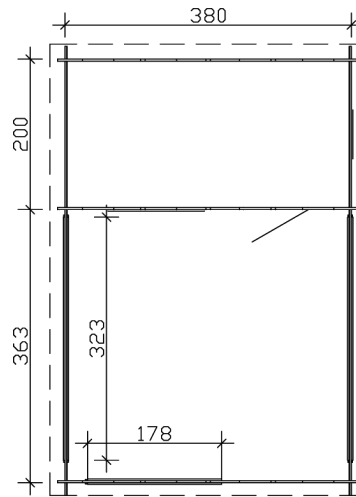

GARTENHAUS ALICANTE 2, 28MM

Hochwertiges nordisches Fichtenholz

GARTENHAUS ALICANTE 2, 28MM
380 x 563 cm

Gestaltungsbeispiel

- 28 mm Wandstärke
- Profilierte Eckverbindungen
- Fußboden im Abstellraum 19 mm
- Dach 19 mm Profilschalung

Gartenhaus

GARTENHAUS ALICANTE 2, 380 X 563 CM, NATUR

Datenblatt / Baubeschreibung

Material	Nordische Fichte
Farbe	Natur
Farbbehandlung	Unbehandelt
Größe	380 x 563 cm
Aufstellbreite (Sockelmaß)	380 cm
Aufstelltiefe (Sockelmaß)	563 cm
Außenbreite inkl. Dachüberstand	420 cm
Außentiefe inkl. Dachüberstand	603 cm
Firsthöhe	258 cm
Seitenwandhöhe	195 cm
Wandart	Blockbohlen
Wandstärke	28 mm
Eckverbindung	Classic, symmetrisch gefräst
Windverband	Zuganker mit Gewindestange
Anzahl Räume	1
Dachform	Satteldach

380 x 563 cm

Grundriss

Schnitt

GARTENHAUS ALICANTE 2, 28MM

380 x 563 cm
Schnitte und Ansichten Maßstab 1:100

Ansicht Vorne

Ansicht Links

GARTENHAUS ALICANTE 2, 28MM
380 x 563 cm
Schnitte und Ansichten Maßstab 1:100

Ansicht Rechts

Ansicht Hinten

GARTENHAUS ALICANTE 2, 28MM
380 x 563 cm
Schnitte und Ansichten Maßstab 1:100