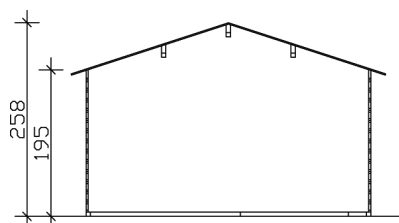

Gartenhaus

GARTENHAUS ALICANTE 2, 380 X 563 CM, NATUR

Datenblatt / Baubeschreibung

Material	Nordische Fichte
Farbe	Natur
Farbbehandlung	Unbehandelt
Größe	380 x 563 cm
Aufstellbreite (Sockelmaß)	380 cm
Aufstelltiefe (Sockelmaß)	563 cm
Außenbreite inkl. Dachüberstand	420 cm
Außentiefe inkl. Dachüberstand	603 cm
Firsthöhe	258 cm
Seitenwandhöhe	195 cm
Wandart	Blockbohlen
Wandstärke	28 mm
Eckverbindung	Classic, symmetrisch gefräst
Windverband	Zuganker mit Gewindestange
Anzahl Räume	1
Dachform	Satteldach

Lieferhinweis

Für die Anlieferung muss die Zufahrt für 40 t-LKW
möglich sein! Die Anlieferung erfolgt frei
Bordsteinkante (Festland Deutschland).

Artikelnummer

552603

EAN-Nummer

4018211552603

GARTENHAUS ALICANTE 2, 28MM

380 x 563 cm

Grundriss

Schnitt

GARTENHAUS ALICANTE 2, 28MM

380 x 563 cm
Schnitte und Ansichten Maßstab 1:100

Ansicht Vorne

Ansicht Links

GARTENHAUS ALICANTE 2, 28MM
380 x 563 cm
Schnitte und Ansichten Maßstab 1:100

Ansicht Rechts

Ansicht Hinten

GARTENHAUS ALICANTE 2, 28MM
380 x 563 cm
Schnitte und Ansichten Maßstab 1:100