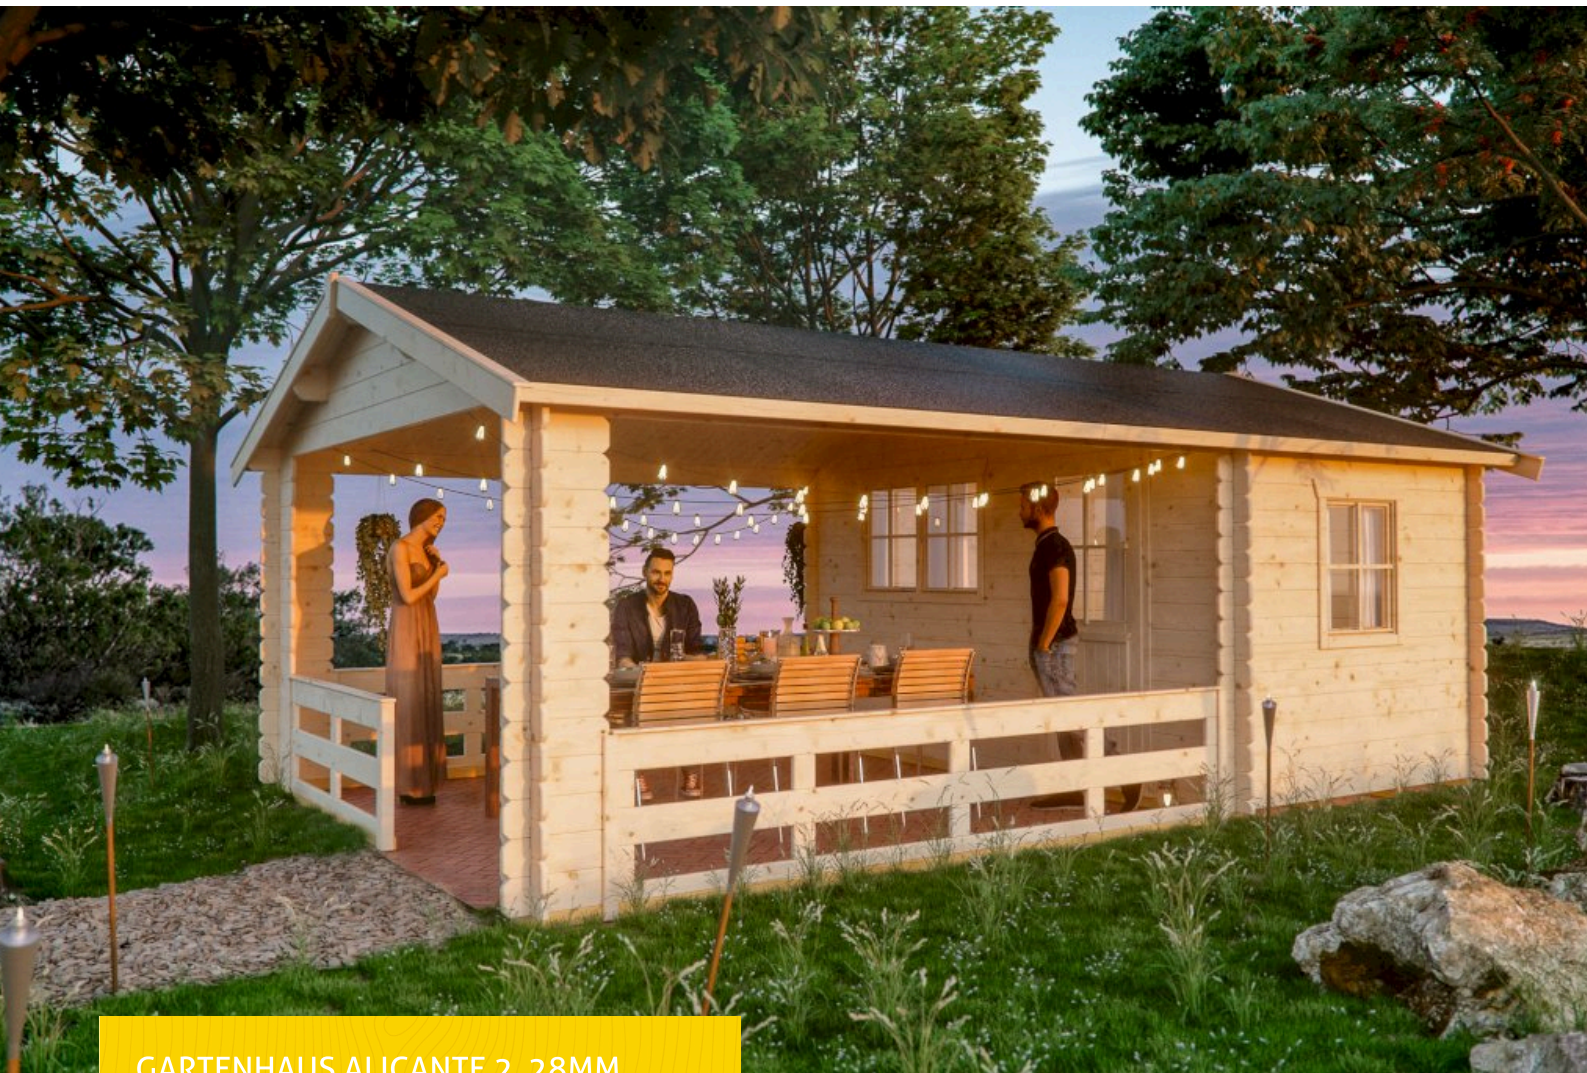

GARTENHAUS ALICANTE 2, 28MM

Hochwertiges nordisches Fichtenholz

GARTENHAUS ALICANTE 2, 28MM
380 x 563 cm

Gestaltungsbeispiel

- 28 mm Wandstärke
- Profilierte Eckverbindungen
- Fußboden im Abstellraum 19 mm
- Dach 19 mm Profilschalung

Gartenhaus

GARTENHAUS ALICANTE 2, 380 X 563 CM, NATUR

Datenblatt / Baubeschreibung

Material	Nordische Fichte
Farbe	Natur
Farbbehandlung	Unbehandelt
Größe	380 x 563 cm
Aufstellbreite (Sockelmaß)	380 cm
Aufstelltiefe (Sockelmaß)	563 cm
Außenbreite inkl. Dachüberstand	420 cm
Außentiefe inkl. Dachüberstand	603 cm
Firsthöhe	258 cm
Seitenwandhöhe	195 cm
Wandart	Blockbohlen
Wandstärke	28 mm
Eckverbindung	Classic, symmetrisch gefräst
Windverband	Zuganker mit Gewindestange
Anzahl Räume	1
Dachform	Satteldach

Dachaufbau	19 mm Profilschalung mit Nut und Feder
Material Dacheindeckung	Eine Lage Dachpappe zur Ersteindeckung
Farbe Dach	Schwarz
Dachstärke	19 mm
Dachfläche	26.27 m ²
Dachblende	Holzblende
Dachneigung	zur Seite
Gefälle	18 °
Dachüberstand vorne	20 cm
Dachüberstand hinten	20 cm
Dachüberstand links	20 cm
Dachüberstand rechts	20 cm
Schindelbedarf á 2m ²	15 Paket(e)
Fußboden	Holzdielen, unbehandelt (nur im Abstellraum)
Fußbodenstärke	19 mm
Grundlager	Kantholz, imprägniert
Maße Grundlager	60 x 60 mm
Grundfläche	21.4 m ²
Umbauter Raum	48.46 m ³
Schneelast (sk)	0.85 kN/m ²
Windstaudruck q	0.95 kN/m ²
Türen	1x Einzeltür, halbverglast, 78,5 x 179,5 cm, Profilzylinderschloss mit 3 Schlüsseln
Verglasung Tür 1	Echtglas
Türanschlag	Anschlag rechts
Fenster	1x Einzelfenster 57,5 x 70,5 cm, Dreh-Funktion, Echtglas 1x Doppelfenster 2 x 57,5 x 70,5 cm, Dreh-Funktion, Echtglas
Anzahl Packstücke	1
Verpackungsmaß	Breite: 605 cm, Höhe: 42 cm, Tiefe: 120 cm, 950 kg
Verpackungsgewicht gesamt	950 kg
nicht im Lieferumfang enthalten	Beton, Verankerung Grundlager mit Untergrund (Fundament)
Garantie	5 Jahre gemäß unseren Garantiebedingungen

Ansicht Rechts

Ansicht Hinten

GARTENHAUS ALICANTE 2, 28MM
380 x 563 cm
Schnitte und Ansichten Maßstab 1:100