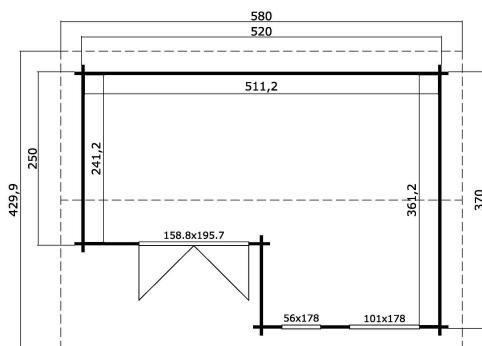

44
mm

3

10

5
YEARSUNDER
2,5
metres

VERPACKUNG: 1 PALETTE(N)

630 x 118 x 66 cm
1500 kg

EAN 9007819013376

DIMENSIONEN

Fläche	15.36 m ²
Dachabmessungen	4.30 x 5.80 m
Rauminhalt m ³	≈ 35.0 m ³
Seitenwandhöhe	≈ 2.11 m
Firsthöhe	≈ 2.51 m
Vordach	≈ 30 cm

FENSTER & TÜR

1 x Doppeltür (DGP+*)	158.8 x 195.7 cm
1 x Einzelfenster öffnet nach innen (DGP+*)	56.0 x 178.0 cm
1 x feststehendes Doppelfenster (DGP+*)	101.0 x 178.0 cm

*DGP+: Premium + mit Isolierverglasung

DACH UND FUSSBODEN

Dachbretter	18x90 mm
Fussbodenbretter	18x90 mm
Dachfläche	25.52 m ²
Dachwinkel	≈ 12.3 °
Imprägnierte Unterkonstruktion	45x45 mm

*Optional Dacheindeckung