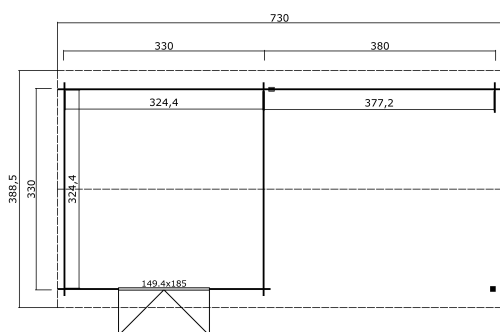

28 mm

3

12

5 YEARS

VERPACKUNG: 1 PALETTE(N)

440 x 118 x 66 cm
997 kg

EAN 4743329245665

DIMENSIONEN

Fläche	22.85 m ²
Dachabmessungen	7.30 x 3.88 m
Rauminhalt m ³	≈ 52.75 m ³
Seitenwandhöhe	≈ 2.11 m
Firsthöhe	≈ 2.51 m
Vordach	≈ 29 cm

FENSTER & TÜR

1 x Doppeltür (SGC*)	149.4 x 195.7 cm
----------------------	------------------

*SGC: Classic mit Einachverglasung

DACH UND FUSSBODEN

Dachbretter	15x90 mm
Dachfläche	29.50 m ²
Dachwinkel	≈ 13.8 °

*Optional Dacheindeckung