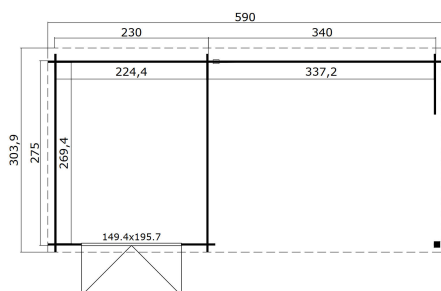

28  
mm

2

0

VERPACKUNG: 1 PALETTE(N)

440 x 118 x 52 cm  
710 kg

EAN 4743329247683

## DIMENSIONEN

|                           |                       |
|---------------------------|-----------------------|
| Fläche                    | 15.74 m <sup>2</sup>  |
| Dachabmessungen           | 6.10 x 3.04 m         |
| Rauminhalt m <sup>3</sup> | ≈ 33.2 m <sup>3</sup> |
| Seitenwandhöhe            | ≈ 2.00 m              |
| Firsthöhe                 | ≈ 2.22 m              |
| Vordach                   | ≈ 10 cm               |

## FENSTER &amp; TÜR

|                      |                  |
|----------------------|------------------|
| 1 x Doppeltür (SGC*) | 149.4 x 195.7 cm |
|----------------------|------------------|

\*SGC: Classic mit Einwachverglasung

## DACH UND FUSSBODEN

|             |                      |
|-------------|----------------------|
| Dachbretter | 15x90 mm             |
| Dachfläche  | 18.10 m <sup>2</sup> |
| Dachwinkel  | ≈ 5 °                |